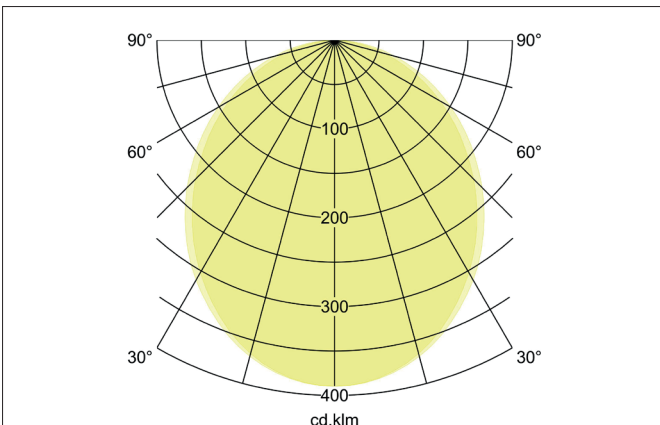

BIRO40 LED-Einbau-Profilleuchte Direkt

Artikel-Nr. 7428121016

Licht.
Für Generationen.

Ausschreibungstext

Rechteckige LED-Einbau-Profilleuchte Direkt<P/>, Deckenausschnitt Einbautiefe mm, Länge 1.158 mm, Breite 40 mm, Gewicht 2,350 kg, mit rotationssymmetrisch tief-breit-strahlender Lichtstärkeverteilung. Abdeckung Kunststoff satiniert, Bemessungslichtstrom 3.770 lm, UGR < 25, Bemessungsleistung 28,3 W, Lichtfarbe warmweiß, ähnlichste Farbtemperatur (CCT) 3.000 K, allgemeiner Farbwiedergabeindex CRI > 90, Lebensdauer L80/B50 bei 25 °C: 113.000 h, Gehäusewerkstoff: Aluminium / Stahl / Kunststoff, Farbe: struktursilber, zulässige Umgebungstemperatur (ta): -20 °C - +25 °C, Schutzklasse (EN 6 1140): I, Schutzart (DIN EN 60529): IP20.Mit elektronischem Betriebsgerät, DALI-DT6 dimmbar.

Artikeldaten	
Artikel-Nr.	7428121016
GTIN	4255752516071
Serienname	BIRO40
Kurzbeschreibung	LED-Einbau-Profilleuchte Direkt
Material	Aluminium / Stahl / Kunststoff
Farbe	silber
Ausführung der Oberfläche	struktur
Form	rechteckig
Länge	1.158 mm
Breite	40 mm
Aufbauhöhe	75 mm
Nettogewicht	2,350 kg
Konformität	CE, UKCA

BIRO40 LED-Einbau-Profilleuchte DirektLicht.
Für Generationen.

Artikel-Nr. 7428121016

Lichttechnik	
Farbtemperatur	3.000 K
Lichtfarbe	weiß
Lichtaustritt	direkt
Lichtstrom	3.770 lm
Systemeffizienz	133 lm/W
Farbtoleranz	McAdam-Step 3
Farbwiedergabe	CRI > 90
Reflektor	ohne
Blendungsbewertung	UGR < 25
Lichtverteilung	symmetrisch
Farbtemperatur einstellbar	Nein