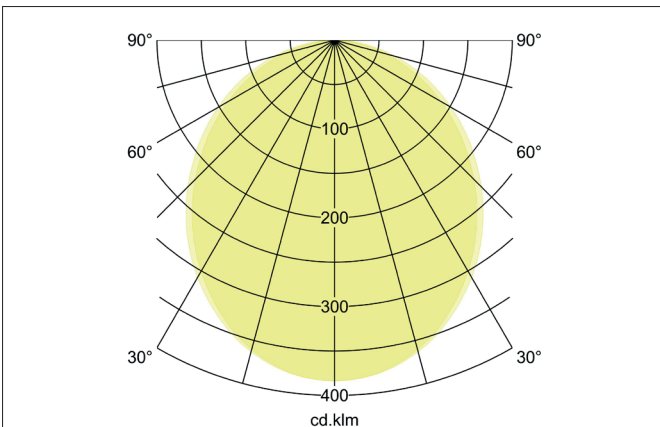

**BIRO40 LED-Einbau-Profilleuchte Direkt**

Artikel-Nr. 7427181032

Licht.  
Für Generationen.

**Ausschreibungstext**  
 Rechteckige LED-Einbau-Profilleuchte Direkt<P/>, Deckenausschnitt Einbautiefe mm, Länge 2.278 mm, Breite 40 mm, Gewicht 3,790 kg, mit rotationssymmetrisch tief-breit-strahlender Lichtstärkeverteilung. Abdeckung Kunststoff satiniert, Bemessungslichtstrom 3.776 lm, UGR < 25, Bemessungsleistung 31,4 W, Lichtfarbe warmweiß bis warmweiß, ähnlichste Farbtemperatur (CCT) 3.000 K - 1.800 K, allgemeiner Farbwiedergabeindex CRI > 90, Lebensdauer L80/B50 bei 25 °C: 113.000 h, Gehäusewerkstoff: Aluminium / Stahl / Kunststoff, Farbe: strukturweiß, zulässige Umgebungstemperatur (ta): -20 °C - +25 °C, Schutzklasse (EN 61140): I, Schutzart (DIN EN 60529): IP20.Mit elektronischem Betriebsgerät, DALI-DT8 dimmbar.

Artikeldaten	
Artikel-Nr.	7427181032
GTIN	4255752516798
Serienname	BIRO40
Kurzbeschreibung	LED-Einbau-Profilleuchte Direkt
Material	Aluminium / Stahl / Kunststoff
Farbe	weiß
Ausführung der Oberfläche	struktur
Form	rechteckig
Länge	2.278 mm
Breite	40 mm
Aufbauhöhe	75 mm
Nettogewicht	3,790 kg
Konformität	CE, UKCA

**BIRO40 LED-Einbau-Profilleuchte Direkt**

Licht.  
Für Generationen.

Artikel-Nr. 7427181032

Lichttechnik	
Farbtemperatur	3.000 K - 1.800 K
Lichtfarbe	weiß
Lichtaustritt	direkt
Lichtstrom	3.776 lm
Systemeffizienz	120 lm/W
Farbtoleranz	McAdam-Step 3
Farbwiedergabe	CRI > 90
Reflektor	ohne
Blendungsbewertung	UGR < 25
Lichtverteilung	symmetrisch
Farbtemperatur einstellbar	stufenlos