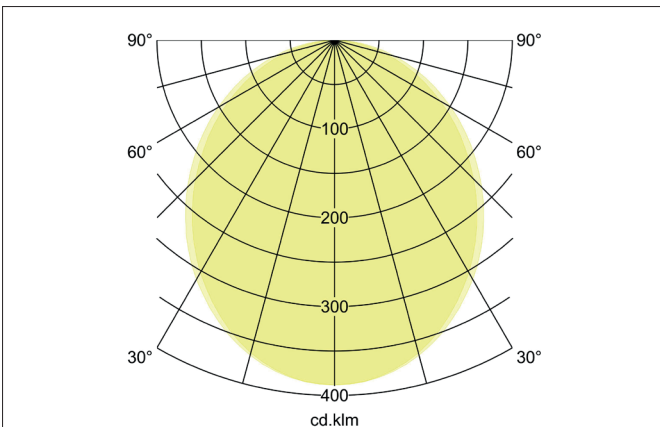

BIRO40 LED-Einbau-Profilleuchte Direkt

Artikel-Nr. 7427181016

Licht.
Für Generationen.

Ausschreibungstext
 Rechteckige LED-Einbau-Profilleuchte Direkt<P/>, Deckenausschnitt Einbautiefe mm, Länge 1.158 mm, Breite 40 mm, Gewicht 2,350 kg, mit rotationssymmetrisch tief-breit-strahlender Lichtstärkeverteilung. Abdeckung Kunststoff satiniert, Bemessungslichtstrom 1.826 lm, UGR < 25, Bemessungsleistung 16 W, Lichtfarbe warmweiß bis warmweiß, ähnlichste Farbtemperatur (CCT) 3.000 K - 1.800 K, allgemeiner Farbwiedergabeindex CRI > 90, Lebensdauer L80/B50 bei 25 °C: 113.000 h, Gehäusewerkstoff: Aluminium / Stahl / Kunststoff, Farbe: strukturweiß, zulässige Umgebungstemperatur (ta): -20 °C - +25 °C, Schutzklasse (EN 61140): I, Schutzart (DIN EN 60529): IP20. Mit elektronischem Betriebsgerät, DALI-DT8 dimmbar.

Artikeldaten	
Artikel-Nr.	7427181016
GTIN	4255752516293
Serienname	BIRO40
Kurzbeschreibung	LED-Einbau-Profilleuchte Direkt
Material	Aluminium / Stahl / Kunststoff
Farbe	weiß
Ausführung der Oberfläche	struktur
Form	rechteckig
Länge	1.158 mm
Breite	40 mm
Aufbauhöhe	75 mm
Nettogewicht	2,350 kg
Konformität	CE, UKCA

BIRO40 LED-Einbau-Profilleuchte DirektLicht.
Für Generationen.

Artikel-Nr. 7427181016

Lichttechnik	
Farbtemperatur	3.000 K - 1.800 K
Lichtfarbe	weiß
Lichtaustritt	direkt
Lichtstrom	1.826 lm
Systemeffizienz	114 lm/W
Farbtoleranz	McAdam-Step 3
Farbwiedergabe	CRI > 90
Reflektor	ohne
Blendungsbewertung	UGR < 25
Lichtverteilung	symmetrisch
Farbtemperatur einstellbar	stufenlos