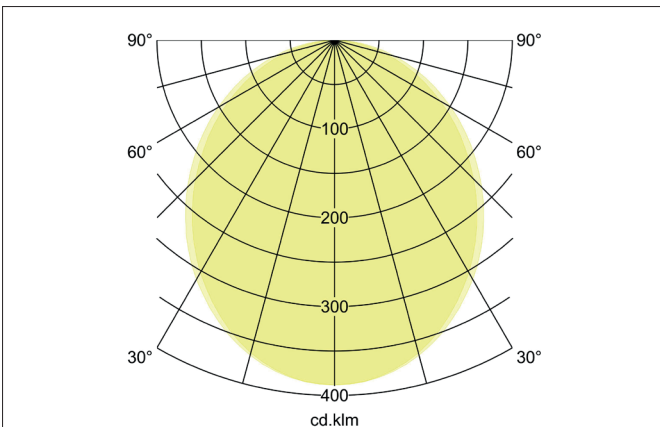

BIRO40 LED-Einbau-Profilleuchte Direkt

Artikel-Nr. 7427171032

Licht.
Für Generationen.

Ausschreibungstext
 Rechteckige LED-Einbau-Profilleuchte Direkt<P/>, Deckenausschnitt Einbautiefe mm, Länge 2.278 mm, Breite 40 mm, Gewicht 3,790 kg, mit rotationssymmetrisch tief-breit-strahlender Lichtstärkeverteilung. Abdeckung Kunststoff satiniert, Bemessungslichtstrom 3.652 lm, UGR < 25, Bemessungsleistung 32 W, Lichtfarbe warmweiß bis tageslichtweiß, ähnlichste Farbtemperatur (CCT) 2.700 - 6.500 K, allgemeiner Farbwiedergabeindex CRI > 90, Lebensdauer L80/B50 bei 25 °C: 113.000 h, Gehäusewerkstoff: Aluminium / Stahl / Kunststoff, Farbe: strukturweiß, zulässige Umgebungstemperatur (ta): -20 °C - +25 °C, Schutzklasse (EN 61140): I, Schutzart (DIN EN 60529): IP20.Mit elektronischem Betriebsgerät, DALI-DT8 dimmbar.

Artikeldaten	
Artikel-Nr.	7427171032
GTIN	4255752518075
Serienname	BIRO40
Kurzbeschreibung	LED-Einbau-Profilleuchte Direkt
Material	Aluminium / Stahl / Kunststoff
Farbe	weiß
Ausführung der Oberfläche	struktur
Form	rechteckig
Länge	2.278 mm
Breite	40 mm
Aufbauhöhe	75 mm
Nettogewicht	3,790 kg
Konformität	CE, UKCA

BIRO40 LED-Einbau-Profilleuchte Direkt

Licht.
Für Generationen.

Artikel-Nr. 7427171032

Lichttechnik	
Farbtemperatur	2.700 - 6.500 K
Lichtfarbe	weiß
Lichtaustritt	direkt
Lichtstrom	3.652 lm
Systemeffizienz	114 lm/W
Farbtoleranz	McAdam-Step 3
Farbwiedergabe	CRI > 90
Reflektor	ohne
Blendungsbewertung	UGR < 25
Lichtverteilung	symmetrisch
Farbtemperatur einstellbar	stufenlos