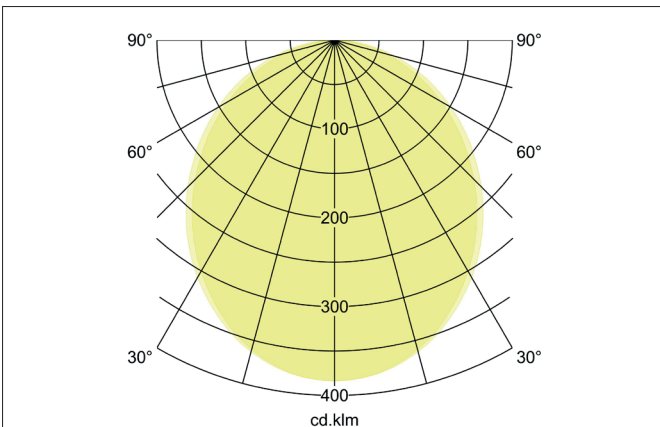

BIRO40 LED-Einbau-Profilleuchte Direkt

Artikel-Nr. 7427171016

Licht.
Für Generationen.

Ausschreibungstext

Rechteckige LED-Einbau-Profilleuchte Direkt<P/>, Deckenausschnitt Einbautiefe mm, Länge 1.158 mm, Breite 40 mm, Gewicht 2,350 kg, mit rotationssymmetrisch tief-breit-strahlender Lichtstärkeverteilung. Abdeckung Kunststoff satiniert, Bemessungslichtstrom 1.888 lm, UGR < 25, Bemessungsleistung 15,7 W, Lichtfarbe warmweiß bis tageslichtweiß, ähnlichste Farbtemperatur (CCT) 2.700 - 6.500 K, allgemeiner Farbwiedergabeindex CRI > 90, Lebensdauer L80/B50 bei 25 °C: 113.000 h, Gehäusewerkstoff: Aluminium / Stahl / Kunststoff, Farbe: strukturweiß, zulässige Umgebungstemperatur (ta): -20 °C - +25 °C, Schutzklasse (EN 61140): I, Schutzart (DIN EN 60529): IP20. Mit elektronischem Betriebsgerät, DALI-DT8 dimmbar.

Artikeldaten	
Artikel-Nr.	7427171016
GTIN	4255752516064
Serienname	BIRO40
Kurzbeschreibung	LED-Einbau-Profilleuchte Direkt
Material	Aluminium / Stahl / Kunststoff
Farbe	weiß
Ausführung der Oberfläche	struktur
Form	rechteckig
Länge	1.158 mm
Breite	40 mm
Aufbauhöhe	75 mm
Nettogewicht	2,350 kg
Konformität	CE, UKCA

BIRO40 LED-Einbau-Profilleuchte Direkt

Licht.
Für Generationen.

Artikel-Nr. 7427171016

Lichttechnik	
Farbtemperatur	2.700 - 6.500 K
Lichtfarbe	weiß
Lichtaustritt	direkt
Lichtstrom	1.888 lm
Systemeffizienz	120 lm/W
Farbtoleranz	McAdam-Step 3
Farbwiedergabe	CRI > 90
Reflektor	ohne
Blendungsbewertung	UGR < 25
Lichtverteilung	symmetrisch
Farbtemperatur einstellbar	stufenlos