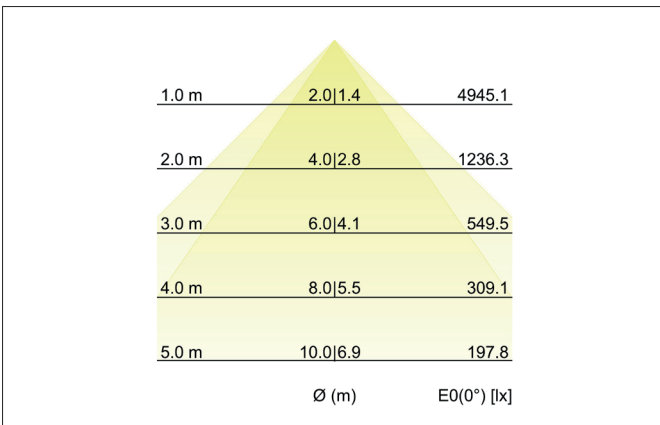

BIRO40 LED-Einbau-Profilleuchte Direkt

Artikel-Nr. 7427142032

Licht.
Für Generationen.

Ausschreibungstext

Rechteckige LED-Einbau-Profilleuchte Direkt<P/>, Deckenausschnitt Einbautiefe mm, Länge 2.278 mm, Breite 40 mm, Gewicht 2,590 kg, mit rotationssymmetrisch tief-breit-strahlender Lichtstärkeverteilung. Abdeckung Kunststoff mikroprismatisch, Bemessungslichtstrom 8.142 lm, UGR < 19, Bemessungsleistung 57 W, Lichtfarbe neutralweiß, ähnlichste Farbtemperatur (CCT) 4.000 K, allgemeiner Farbwiedergabeindex CRI > 90, Lebensdauer L80/B50 bei 25 °C: 113.000 h, Gehäusewerkstoff: Aluminium / Stahl / Kunststoff, Farbe: strukturweiß, zulässige Umgebungstemperatur (ta): -20 °C - +25 °C, Schutzklasse (EN 61140): I, Schutzart (DIN EN 60529): IP20. Mit elektronischem Betriebsgerät, DALI-DT6 dimmbar.

Artikeldaten	
Artikel-Nr.	7427142032
GTIN	4255752517016
Serienname	BIRO40
Kurzbeschreibung	LED-Einbau-Profilleuchte Direkt
Material	Aluminium / Stahl / Kunststoff
Farbe	weiß
Ausführung der Oberfläche	struktur
Form	rechteckig
Länge	2.278 mm
Breite	40 mm
Aufbauhöhe	75 mm
Nettogewicht	2,590 kg
Konformität	CE, UKCA