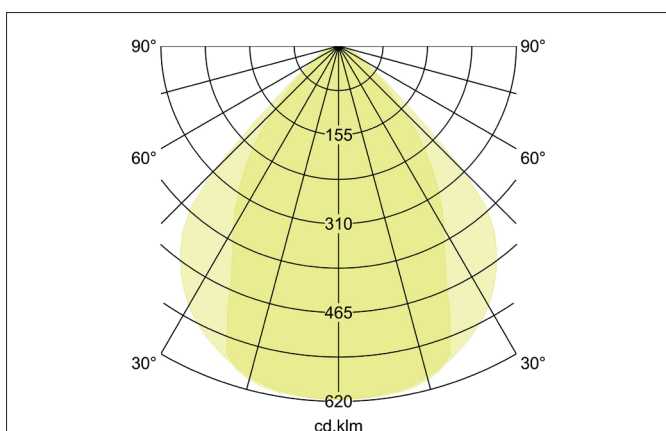

BIRO40 LED-Einbau-Profilleuchte Direkt

Artikel-Nr. 7427142016

Licht.
Für Generationen.

Ausschreibungstext

Rechteckige LED-Einbau-Profilleuchte Direkt<P/>, Deckenausschnitt Einbautiefe mm, Länge 1.158 mm, Breite 40 mm, Gewicht 2,590 kg, mit rotationssymmetrisch tief-breit-strahlender Lichtstärkeverteilung. Abdeckung Kunststoff mikroprismatisch, Bemessungslichtstrom 4.071 lm, UGR < 19, Bemessungsleistung 28,5 W, Lichtfarbe neutralweiß, ähnlichste Farbtemperatur (CCT) 4.000 K, allgemeiner Farbwiedergabeindex CRI > 90, Lebensdauer L80/B50 bei 25 °C: 113.000 h, Gehäusewerkstoff: Aluminium / Stahl / Kunststoff, Farbe: strukturweiß, zulässige Umgebungstemperatur (ta): -20 °C - +25 °C, Schutzklasse (EN 6 1140): I, Schutzart (DIN EN 60529): IP20.Mit elektronischem Betriebsgerät, DALI-DT6 dimmbar.

Artikeldaten	
Artikel-Nr.	7427142016
GTIN	4255752517832
Serienname	BIRO40
Kurzbeschreibung	LED-Einbau-Profilleuchte Direkt
Material	Aluminium / Stahl / Kunststoff
Farbe	weiß
Ausführung der Oberfläche	struktur
Form	rechteckig
Länge	1.158 mm
Breite	40 mm
Aufbauhöhe	75 mm
Nettogewicht	2,590 kg
Konformität	CE, UKCA