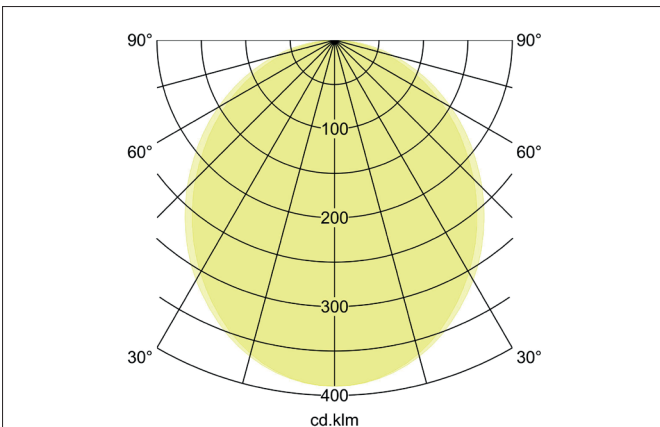

BIRO40 LED-Einbau-Profilleuchte Direkt

Artikel-Nr. 7427141032

Licht.
Für Generationen.

Ausschreibungstext

Rechteckige LED-Einbau-Profilleuchte Direkt<P/>, Deckenausschnitt Einbautiefe mm, Länge 2.278 mm, Breite 40 mm, Gewicht 2,590 kg, mit rotationssymmetrisch tief-breit-strahlender Lichtstärkeverteilung. Abdeckung Kunststoff satiniert, Bemessungslichtstrom 8.130 lm, UGR < 25, Bemessungsleistung 57 W, Lichtfarbe neutralweiß, ähnlichste Farbtemperatur (CCT) 4.000 K, allgemeiner Farbwiedergabeindex CRI > 90, Lebensdauer L80/B50 bei 25 °C: 113.000 h, Gehäusewerkstoff: Aluminium / Stahl / Kunststoff, Farbe: strukturweiß, zulässige Umgebungstemperatur (ta): -20 °C - +25 °C, Schutzklasse (EN 6 1140): I, Schutzart (DIN EN 60529): IP20.Mit elektronischem Betriebsgerät, DALI-DT6 dimmbar.

Artikeldaten	
Artikel-Nr.	7427141032
GTIN	4255752518174
Serienname	BIRO40
Kurzbeschreibung	LED-Einbau-Profilleuchte Direkt
Material	Aluminium / Stahl / Kunststoff
Farbe	weiß
Ausführung der Oberfläche	struktur
Form	rechteckig
Länge	2.278 mm
Breite	40 mm
Aufbauhöhe	75 mm
Nettogewicht	2,590 kg
Konformität	CE, UKCA

BIRO40 LED-Einbau-Profilleuchte DirektLicht.
Für Generationen.

Artikel-Nr. 7427141032

Lichttechnik	
Farbtemperatur	4.000 K
Lichtfarbe	weiß
Lichtaustritt	direkt
Lichtstrom	8.130 lm
Systemeffizienz	143 lm/W
Farbtoleranz	McAdam-Step 3
Farbwiedergabe	CRI > 90
Reflektor	ohne
Blendungsbewertung	UGR < 25
Lichtverteilung	symmetrisch
Farbtemperatur einstellbar	Nein