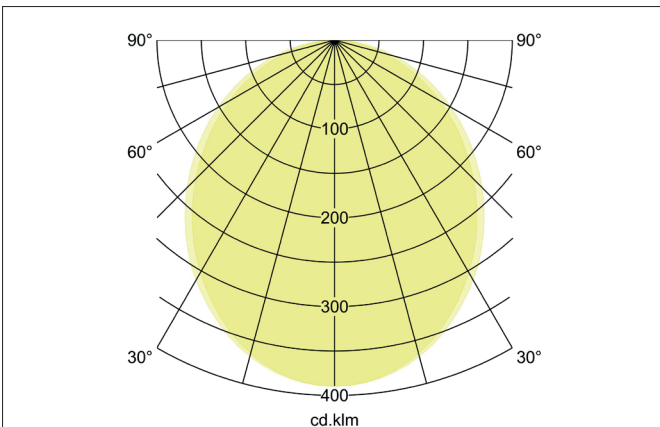

BIRO40 LED-Einbau-Profilleuchte Direkt

Artikel-Nr. 7427141016

Licht.
Für Generationen.

Ausschreibungstext
 Rechteckige LED-Einbau-Profilleuchte Direkt<P/>, Deckenausschnitt Einbautiefe mm, Länge 1.158 mm, Breite 40 mm, Gewicht 2,590 kg, mit rotationssymmetrisch tief-breit-strahlender Lichtstärkeverteilung. Abdeckung Kunststoff satiniert, Bemessungslichtstrom 4.065 lm, UGR < 25, Bemessungsleistung 28,5 W, Lichtfarbe neutralweiß, ähnlichste Farbtemperatur (CCT) 4.000 K, allgemeiner Farbwiedergabeindex CRI > 90, Lebensdauer L80/B50 bei 25 °C: 113.000 h, Gehäusewerkstoff: Aluminium / Stahl / Kunststoff, Farbe: strukturweiß, zulässige Umgebungstemperatur (ta): -20 °C - +25 °C, Schutzklasse (EN 61140): I, Schutzart (DIN EN 60529): IP20. Mit elektronischem Betriebsgerät, DALI-DT6 dimmbar.

Artikeldaten	
Artikel-Nr.	7427141016
GTIN	4255752516286
Serienname	BIRO40
Kurzbeschreibung	LED-Einbau-Profilleuchte Direkt
Material	Aluminium / Stahl / Kunststoff
Farbe	weiß
Ausführung der Oberfläche	struktur
Form	rechteckig
Länge	1.158 mm
Breite	40 mm
Aufbauhöhe	75 mm
Nettogewicht	2,590 kg
Konformität	CE, UKCA

BIRO40 LED-Einbau-Profilleuchte DirektLicht.
Für Generationen.

Artikel-Nr. 7427141016

Lichttechnik	
Farbtemperatur	4.000 K
Lichtfarbe	weiß
Lichtaustritt	direkt
Lichtstrom	4.065 lm
Systemeffizienz	143 lm/W
Farbtoleranz	McAdam-Step 3
Farbwiedergabe	CRI > 90
Reflektor	ohne
Blendungsbewertung	UGR < 25
Lichtverteilung	symmetrisch
Farbtemperatur einstellbar	Nein