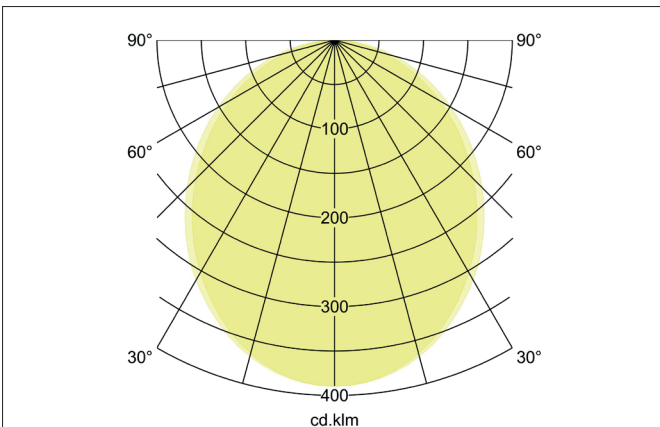

BIRO40 LED-Einbau-Profilleuchte Direkt

Artikel-Nr. 7427121032

Licht.
Für Generationen.

Ausschreibungstext

Rechteckige LED-Einbau-Profilleuchte Direkt<P/>, Deckenausschnitt Einbautiefe mm, Länge 2.278 mm, Breite 40 mm, Gewicht 3,790 kg, mit rotationssymmetrisch tief-breit-strahlender Lichtstärkeverteilung. Abdeckung Kunststoff satiniert, Bemessungslichtstrom 7.540 lm, UGR < 25, Bemessungsleistung 56,6 W, Lichtfarbe warmweiß, ähnlichste Farbtemperatur (CCT) 3.000 K, allgemeiner Farbwiedergabeindex CRI > 90, Lebensdauer L80/B50 bei 25 °C: 113.000 h, Gehäusewerkstoff: Aluminium / Stahl / Kunststoff, Farbe: strukturweiß, zulässige Umgebungstemperatur (ta): -20 °C - +25 °C, Schutzklasse (EN 61140): I, Schutzart (DIN EN 60529): IP20.Mit elektronischem Betriebsgerät, DALI-DT6 dimmbar.

Artikeldaten	
Artikel-Nr.	7427121032
GTIN	4255752518167
Serienname	BIRO40
Kurzbeschreibung	LED-Einbau-Profilleuchte Direkt
Material	Aluminium / Stahl / Kunststoff
Farbe	weiß
Ausführung der Oberfläche	struktur
Form	rechteckig
Länge	2.278 mm
Breite	40 mm
Aufbauhöhe	75 mm
Nettogewicht	3,790 kg
Konformität	CE, UKCA

BIRO40 LED-Einbau-Profilleuchte Direkt

Licht.
Für Generationen.

Artikel-Nr. 7427121032

Lichttechnik	
Farbtemperatur	3.000 K
Lichtfarbe	weiß
Lichtaustritt	direkt
Lichtstrom	7.540 lm
Systemeffizienz	133 lm/W
Farbtoleranz	McAdam-Step 3
Farbwiedergabe	CRI > 90
Reflektor	ohne
Blendungsbewertung	UGR < 25
Lichtverteilung	symmetrisch
Farbtemperatur einstellbar	Nein