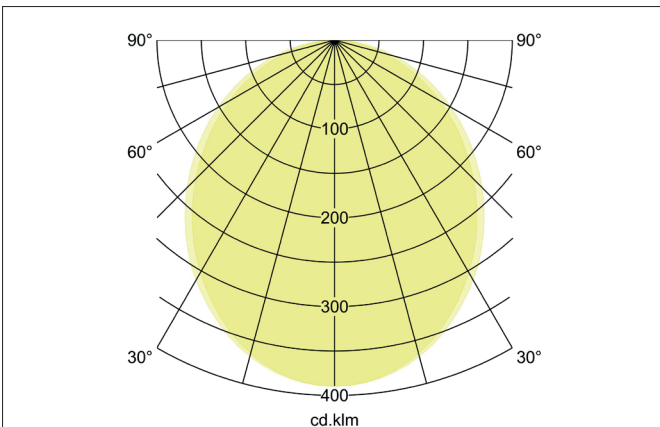

**BIRO40 LED-Einbau-Profilleuchte Direkt**

Artikel-Nr. 7427121016

Licht.  
Für Generationen.

**Ausschreibungstext**  
 Rechteckige LED-Einbau-Profilleuchte Direkt<P/>, Deckenausschnitt Einbautiefe mm, Länge 1.158 mm, Breite 40 mm, Gewicht 2,350 kg, mit rotationssymmetrisch tief-breit-strahlender Lichtstärkeverteilung. Abdeckung Kunststoff satiniert, Bemessungslichtstrom 3.770 lm, UGR < 25, Bemessungsleistung 28,3 W, Lichtfarbe warmweiß, ähnlichste Farbtemperatur (CCT) 3.000 K, allgemeiner Farbwiedergabeindex CRI > 90, Lebensdauer L80/B50 bei 25 °C: 113.000 h, Gehäusewerkstoff: Aluminium / Stahl / Kunststoff, Farbe: strukturweiß, zulässige Umgebungstemperatur (ta): -20 °C - +25 °C, Schutzklasse (EN 61140): I, Schutzart (DIN EN 60529): IP20.Mit elektronischem Betriebsgerät, DALI-DT6 dimmbar.

Artikeldaten	
Artikel-Nr.	7427121016
GTIN	4255752516057
Serienname	BIRO40
Kurzbeschreibung	LED-Einbau-Profilleuchte Direkt
Material	Aluminium / Stahl / Kunststoff
Farbe	weiß
Ausführung der Oberfläche	struktur
Form	rechteckig
Länge	1.158 mm
Breite	40 mm
Aufbauhöhe	75 mm
Nettogewicht	2,350 kg
Konformität	CE, UKCA

**BIRO40 LED-Einbau-Profilleuchte Direkt**

Licht.  
Für Generationen.

Artikel-Nr. 7427121016

Lichttechnik	
Farbtemperatur	3.000 K
Lichtfarbe	weiß
Lichtaustritt	direkt
Lichtstrom	3.770 lm
Systemeffizienz	133 lm/W
Farbtoleranz	McAdam-Step 3
Farbwiedergabe	CRI > 90
Reflektor	ohne
Blendungsbewertung	UGR < 25
Lichtverteilung	symmetrisch
Farbtemperatur einstellbar	Nein