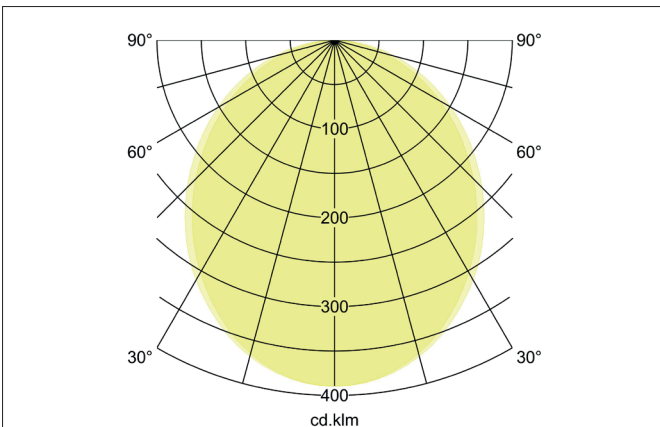

BIRO40 LED-Pendel-Profilleuchte Direkt
 Artikel-Nr. 74 17 14 1032

Licht.
 Für Generationen.

Ausschreibungstext
 Rechteckige LED-Pendel-Profilleuchte Direkt, Leuchtenlänge 2.260 mm, Leuchtenbreite 40 mm, Höhe 75 mm, für Pendelmontage. Pendellänge max. 1.500 mm Gewicht 2,590 kg, mit rotationssymmetrisch tief-breit-strahlender Lichtstärkeverteilung. Abdeckung Kunststoff satiniert, Bemessungslichtstrom 8.130 lm, UGR < 25, Bemessungsleistung 57 W, Lichtfarbe neutralweiß, ähnlichste Farbtemperatur (CCT) 4.000 K, allgemeiner Farbwiedergabeindex CRI > 90, Lebensdauer L80/B50 bei 25 °C: 113.000 h, Gehäusewerkstoff: Aluminium / Stahl / Kunststoff, Farbe: strukturschwarz, zulässige Umgebungstemperatur (ta): -20 °C - +25 °C, Schutzklasse (EN 61140): I, Schutzart (DIN EN 60529): IP20. Mit elektronischem Betriebsgerät, DALI-DT6 dimmbar.

Artikeldaten	
Artikel-Nr.	74 17 14 1032
GTIN	4255752518297
Serienname	BIRO40
Kurzbeschreibung	LED-Pendel-Profilleuchte Direkt
Material	Aluminium / Stahl / Kunststoff
Farbe	schwarz
Ausführung der Oberfläche	struktur
Form	rechteckig
Länge	2.260 mm
Breite	40 mm
Aufbauhöhe	75 mm
Nettogewicht	2,590 kg
Konformität	CE, UKCA

BIRO40 LED-Pendel-Profilleuchte Direkt

Artikel-Nr. 74 17 14 1032

Licht.
Für Generationen.

Lichttechnik	
Farbtemperatur	4.000 K
Lichtfarbe	weiß
Lichtaustritt	direkt
Lichtstrom	8.130 lm
Systemeffizienz	143 lm/W
Farbtoleranz	McAdam-Step 3
Farbwiedergabe	CRI > 90
Reflektor	ohne
Blendungsbewertung	UGR < 25
Lichtverteilung	symmetrisch
Farbtemperatur einstellbar	Nein