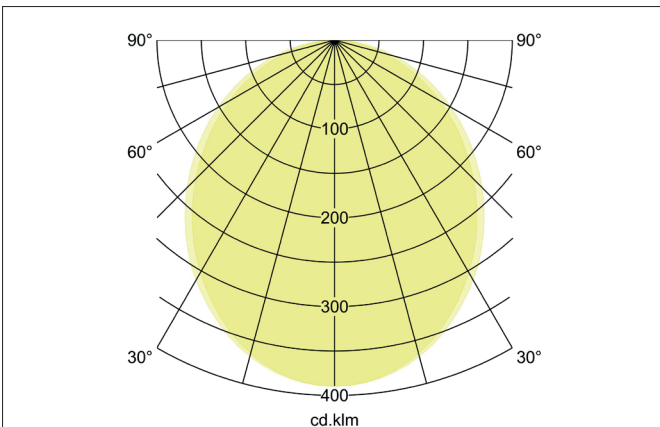

BIRO40 LED-Pendel-Profilleuchte Direkt

Artikel-Nr. 7417141016

Licht.
Für Generationen.

Ausschreibungstext

Rechteckige LED-Pendel-Profilleuchte Direkt, Leuchtenlänge 1.140 mm, Leuchtenbreite 40 mm, Höhe 75 mm, für Pendelmontage. Pendellänge max. 1.500 mm Gewicht 2,590 kg, mit rotationssymmetrisch tief-breit-strahlender Lichtstärkeverteilung. Abdeckung Kunststoff satiniert, Bemessungslichtstrom 4.065 lm, UGR < 25, Bemessungsleistung 28,5 W, Lichtfarbe neutralweiß, ähnlichste Farbtemperatur (CCT) 4.000 K, allgemeiner Farbwiedergabeindex CRI > 90, Lebensdauer L80/B50 bei 25 °C: 113.000 h, Gehäusewerkstoff: Aluminium / Stahl / Kunststoff, Farbe: strukturschwarz, zulässige Umgebungstemperatur (ta): -20 °C - +25 °C, Schutzklasse (EN 61140): I, Schutzart (DIN EN 60529): IP20. Mit elektronischem Betriebsgerät, DALI-DT6 dimmbar.

Artikeldaten	
Artikel-Nr.	7417141016
GTIN	4255752516460
Serienname	BIRO40
Kurzbeschreibung	LED-Pendel-Profilleuchte Direkt
Material	Aluminium / Stahl / Kunststoff
Farbe	schwarz
Ausführung der Oberfläche	struktur
Form	rechteckig
Länge	1.140 mm
Breite	40 mm
Aufbauhöhe	75 mm
Nettogewicht	2,590 kg
Konformität	CE, UKCA

BIRO40 LED-Pendel-Profilleuchte Direkt

Artikel-Nr. 7417141016

Licht.
Für Generationen.

Lichttechnik	
Farbtemperatur	4.000 K
Lichtfarbe	weiß
Lichtaustritt	direkt
Lichtstrom	4.065 lm
Systemeffizienz	143 lm/W
Farbtoleranz	McAdam-Step 3
Farbwiedergabe	CRI > 90
Reflektor	ohne
Blendungsbewertung	UGR < 25
Lichtverteilung	symmetrisch
Farbtemperatur einstellbar	Nein