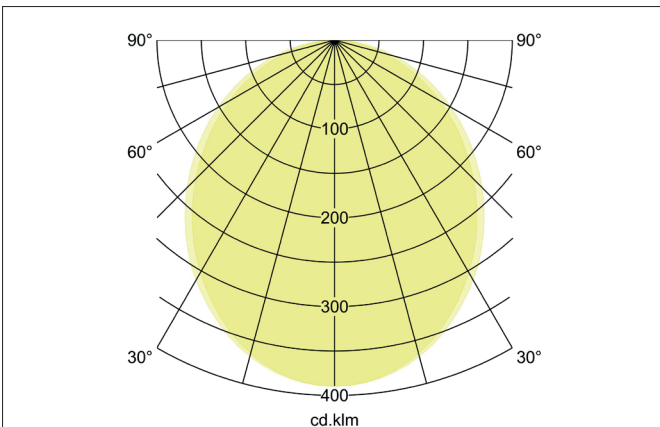

BIRO40 LED-Pendel-Profilleuchte Direkt

Artikel-Nr. 74 17 12 1032

Licht.
Für Generationen.

Ausschreibungstext
 Rechteckige LED-Pendel-Profilleuchte Direkt, Leuchtenlänge 2.260 mm, Leuchtenbreite 40 mm, Höhe 75 mm, für Pendelmontage. Pendellänge max. 1.500 mm Gewicht 3,790 kg, mit rotationssymmetrisch tief-breit-strahlender Lichtstärkeverteilung. Abdeckung Kunststoff satiniert, Bemessungslichtstrom 7.540 lm, UGR < 25, Bemessungsleistung 56,6 W, Lichtfarbe warmweiß, ähnlichste Farbtemperatur (CCT) 3.000 K, allgemeiner Farbwiedergabeindex CRI > 90, Lebensdauer L80/B50 bei 25 °C: 113.000 h, Gehäusewerkstoff: Aluminium / Stahl / Kunststoff, Farbe: strukturschwarz, zulässige Umgebungstemperatur (ta): -20 °C - +25 °C, Schutzklasse (EN 61140): I, Schutzart (DIN EN 60529): IP20. Mit elektronischem Betriebsgerät, DALI-DT6 dimmbar.

Artikeldaten	
Artikel-Nr.	74 17 12 1032
GTIN	4255752518280
Serienname	BIRO40
Kurzbeschreibung	LED-Pendel-Profilleuchte Direkt
Material	Aluminium / Stahl / Kunststoff
Farbe	schwarz
Ausführung der Oberfläche	struktur
Form	rechteckig
Länge	2.260 mm
Breite	40 mm
Aufbauhöhe	75 mm
Nettogewicht	3,790 kg
Konformität	CE, UKCA

BIRO40 LED-Pendel-Profilleuchte Direkt

Artikel-Nr. 74 17 12 1032

Licht.
Für Generationen.

Lichttechnik	
Farbtemperatur	3.000 K
Lichtfarbe	weiß
Lichtaustritt	direkt
Lichtstrom	7.540 lm
Systemeffizienz	133 lm/W
Farbtoleranz	McAdam-Step 3
Farbwiedergabe	CRI > 90
Reflektor	ohne
Blendungsbewertung	UGR < 25
Lichtverteilung	symmetrisch
Farbtemperatur einstellbar	Nein