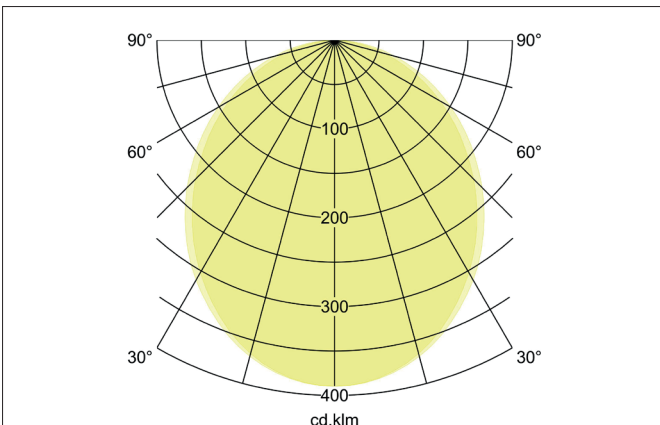

BIRO40 LED-Pendel-Profilleuchte Direkt

Artikel-Nr. 74 16 14 1032

Licht.
Für Generationen.

Ausschreibungstext
 Rechteckige LED-Pendel-Profilleuchte Direkt, Leuchtenlänge 2.260 mm, Leuchtenbreite 40 mm, Höhe 75 mm, für Pendelmontage. Pendellänge max. 1.500 mm Gewicht 2,590 kg, mit rotationssymmetrisch tief-breit-strahlender Lichtstärkeverteilung. Abdeckung Kunststoff satiniert, Bemessungslichtstrom 8.130 lm, UGR < 25, Bemessungsleistung 57 W, Lichtfarbe neutralweiß, ähnlichste Farbtemperatur (CCT) 4.000 K, allgemeiner Farbwiedergabeindex CRI > 90, Lebensdauer L80/B50 bei 25 °C: 113.000 h, Gehäusewerkstoff: Aluminium / Stahl / Kunststoff, Farbe: struktursilber, zulässige Umgebungstemperatur (ta): -20 °C - +25 °C, Schutzklasse (EN 61140): I, Schutzart (DIN EN 60529): IP20. Mit elektronischem Betriebsgerät, DALI-DT6 dimmbar.

Artikeldaten	
Artikel-Nr.	74 16 14 1032
GTIN	4255752518273
Serienname	BIRO40
Kurzbeschreibung	LED-Pendel-Profilleuchte Direkt
Material	Aluminium / Stahl / Kunststoff
Farbe	silber
Ausführung der Oberfläche	struktur
Form	rechteckig
Länge	2.260 mm
Breite	40 mm
Aufbauhöhe	75 mm
Nettogewicht	2,590 kg
Konformität	CE, UKCA

BIRO40 LED-Pendel-Profilleuchte Direkt

Artikel-Nr. 74 16 14 1032

Licht.
Für Generationen.

Lichttechnik	
Farbtemperatur	4.000 K
Lichtfarbe	weiß
Lichtaustritt	direkt
Lichtstrom	8.130 lm
Systemeffizienz	143 lm/W
Farbtoleranz	McAdam-Step 3
Farbwiedergabe	CRI > 90
Reflektor	ohne
Blendungsbewertung	UGR < 25
Lichtverteilung	symmetrisch
Farbtemperatur einstellbar	Nein