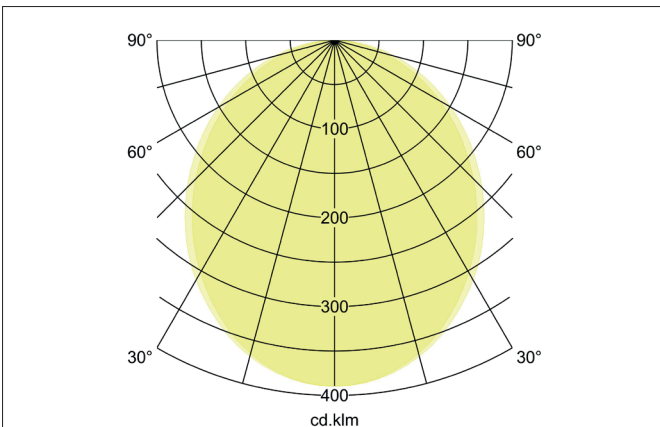

BIRO40 LED-Pendel-Profilleuchte Direkt
 Artikel-Nr. 7416141016

Licht.
 Für Generationen.

Ausschreibungstext
 Rechteckige LED-Pendel-Profilleuchte Direkt, Leuchtenlänge 1.140 mm, Leuchtenbreite 40 mm, Höhe 75 mm, für Pendelmontage. Pendellänge max. 1.500 mm Gewicht 2,590 kg, mit rotationssymmetrisch tief-breit-strahlender Lichtstärkeverteilung. Abdeckung Kunststoff satiniert, Bemessungslichtstrom 4.065 lm, UGR < 25, Bemessungsleistung 28,5 W, Lichtfarbe neutralweiß, ähnlichste Farbtemperatur (CCT) 4.000 K, allgemeiner Farbwiedergabeindex CRI > 90, Lebensdauer L80/B50 bei 25 °C: 113.000 h, Gehäusewerkstoff: Aluminium / Stahl / Kunststoff, Farbe: struktursilber, zulässige Umgebungstemperatur (ta): -20 °C - +25 °C, Schutzklasse (EN 61140): I, Schutzart (DIN EN 60529): IP20. Mit elektronischem Betriebsgerät, DALI-DT6 dimmbar.

Artikeldaten	
Artikel-Nr.	7416141016
GTIN	4255752516422
Serienname	BIRO40
Kurzbeschreibung	LED-Pendel-Profilleuchte Direkt
Material	Aluminium / Stahl / Kunststoff
Farbe	silber
Ausführung der Oberfläche	strukturiert
Form	rechteckig
Länge	1.140 mm
Breite	40 mm
Aufbauhöhe	75 mm
Nettogewicht	2,590 kg
Konformität	CE, UKCA

BIRO40 LED-Pendel-Profilleuchte Direkt

Artikel-Nr. 7416141016

Licht.
Für Generationen.

Lichttechnik	
Farbtemperatur	4.000 K
Lichtfarbe	weiß
Lichtaustritt	direkt
Lichtstrom	4.065 lm
Systemeffizienz	143 lm/W
Farbtoleranz	McAdam-Step 3
Farbwiedergabe	CRI > 90
Reflektor	ohne
Blendungsbewertung	UGR < 25
Lichtverteilung	symmetrisch
Farbtemperatur einstellbar	Nein