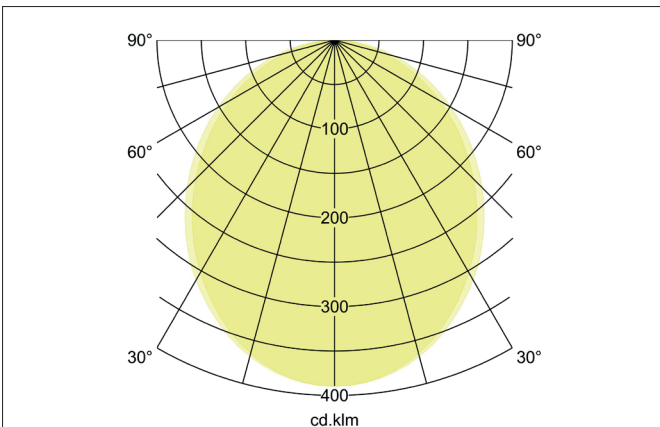

BIRO40 LED-Pendel-Profilleuchte Direkt

Artikel-Nr. 74 16 12 1032

Licht.
Für Generationen.

Ausschreibungstext

Rechteckige LED-Pendel-Profilleuchte Direkt, Leuchtenlänge 2.260 mm, Leuchtenbreite 40 mm, Höhe 75 mm, für Pendelmontage. Pendellänge max. 1.500 mm Gewicht 3,790 kg, mit rotationssymmetrisch tief-breit-strahlender Lichtstärkeverteilung. Abdeckung Kunststoff satiniert, Bemessungslichtstrom 7.540 lm, UGR < 25, Bemessungsleistung 56,6 W, Lichtfarbe warmweiß, ähnlichste Farbtemperatur (CCT) 3.000 K, allgemeiner Farbwiedergabeindex CRI > 90, Lebensdauer L80/B50 bei 25 °C: 113.000 h, Gehäusewerkstoff: Aluminium / Stahl / Kunststoff, Farbe: struktursilber, zulässige Umgebungstemperatur (ta): -20 °C - +25 °C, Schutzklasse (EN 6 1140): I, Schutzart (DIN EN 60529): IP20. Mit elektronischem Betriebsgerät, DALI-DT6 dimmbar.

Artikeldaten	
Artikel-Nr.	74 16 12 1032
GTIN	42557525 16682
Serienname	BIRO40
Kurzbeschreibung	LED-Pendel-Profilleuchte Direkt
Material	Aluminium / Stahl / Kunststoff
Farbe	silber
Ausführung der Oberfläche	struktur
Form	rechteckig
Länge	2.260 mm
Breite	40 mm
Aufbauhöhe	75 mm
Nettogewicht	3,790 kg
Konformität	CE, UKCA

BIRO40 LED-Pendel-Profilleuchte Direkt

Artikel-Nr. 74 16 12 1032

Licht.
Für Generationen.

Lichttechnik	
Farbtemperatur	3.000 K
Lichtfarbe	weiß
Lichtaustritt	direkt
Lichtstrom	7.540 lm
Systemeffizienz	133 lm/W
Farbtoleranz	McAdam-Step 3
Farbwiedergabe	CRI > 90
Reflektor	ohne
Blendungsbewertung	UGR < 25
Lichtverteilung	symmetrisch
Farbtemperatur einstellbar	Nein