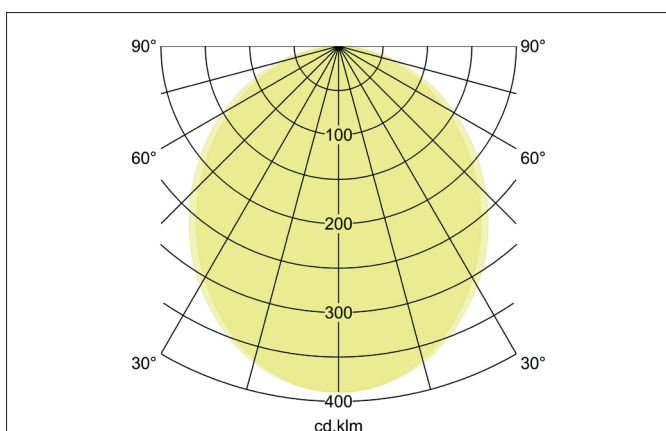

BIRO40 LED-Pendel-Profilleuchte Direkt

Artikel-Nr. 7416121016

Licht.
Für Generationen.

Ausschreibungstext

Rechteckige LED-Pendel-Profilleuchte Direkt, Leuchtenlänge 1.140 mm, Leuchtenbreite 40 mm, Höhe 75 mm, für Pendelmontage. Pendellänge max. 1.500 mm Gewicht 2,590 kg, mit rotationssymmetrisch tief-breit-strahlender Lichtstärkeverteilung. Abdeckung Kunststoff satiniert, Bemessungslichtstrom 3.770 lm, UGR < 25, Bemessungsleistung 28,3 W, Lichtfarbe warmweiß, ähnlichste Farbtemperatur (CCT) 3.000 K, allgemeiner Farbwiedergabeindex CRI > 90, Lebensdauer L80/B50 bei 25 °C: 113.000 h, Gehäusewerkstoff: Aluminium / Stahl / Kunststoff, Farbe: struktursilber, zulässige Umgebungstemperatur (ta): -20 °C - +25 °C, Schutzklasse (EN 61140): I, Schutzart (DIN EN 60529): IP20. Mit elektronischem Betriebsgerät, DALI-DT6 dimmbar.

Artikeldaten	
Artikel-Nr.	7416121016
GTIN	4255752516415
Serienname	BIRO40
Kurzbeschreibung	LED-Pendel-Profilleuchte Direkt
Material	Aluminium / Stahl / Kunststoff
Farbe	silber
Ausführung der Oberfläche	struktur
Form	rechteckig
Länge	1.140 mm
Breite	40 mm
Aufbauhöhe	75 mm
Nettogewicht	2,590 kg
Konformität	CE, UKCA

BIRO40 LED-Pendel-Profilleuchte Direkt

Artikel-Nr. 7416121016

Licht.
Für Generationen.

Lichttechnik	
Farbtemperatur	3.000 K
Lichtfarbe	weiß
Lichtaustritt	direkt
Lichtstrom	3.770 lm
Systemeffizienz	133 lm/W
Farbtoleranz	McAdam-Step 3
Farbwiedergabe	CRI > 90
Reflektor	ohne
Blendungsbewertung	UGR < 25
Lichtverteilung	symmetrisch
Farbtemperatur einstellbar	Nein