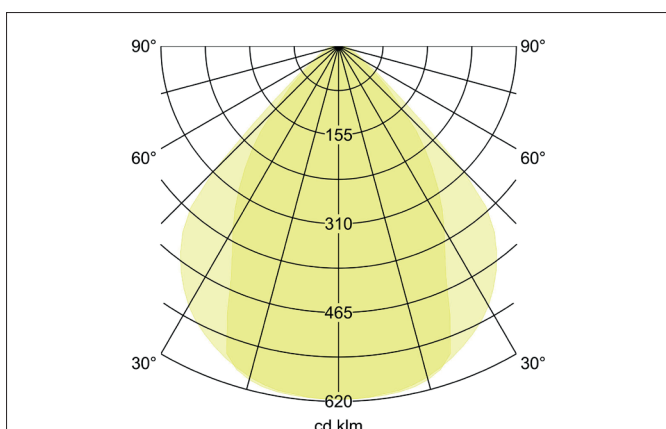

BIRO40 LED-Pendel-Profilleuchte Direkt

Artikel-Nr. 74 15 14 20 16

Licht.
Für Generationen.

Ausschreibungstext

Rechteckige LED-Pendel-Profilleuchte Direkt, Leuchtenlänge 1.140 mm, Leuchtenbreite mm, Höhe 75 mm, für Pendelmontage. Pendellänge max. 1.500 mm Gewicht 2,590 kg, mit rotationssymmetrisch tief-breit-strahlender Lichtstärkeverteilung. Abdeckung Kunststoff mikroprismatisch, Bemessungslichtstrom 4.071 lm, UGR < 19, Bemessungsleistung 28,5 W, Lichtfarbe neutralweiß, ähnlichste Farbtemperatur (CCT) 4.000 K, allgemeiner Farbwiedergabeindex CRI > 90, Lebensdauer L80/B50 bei 25 °C: 113.000 h, Gehäusewerkstoff: Aluminium / Stahl / Kunststoff, Farbe: strukturweiß, zulässige Umgebungstemperatur (ta): -20 °C - +25 °C, Schutzklasse (EN 61140): I, Schutzart (DIN EN 60529): IP20. Mit elektronischem Betriebsgerät, DALI-DT6 dimmbar.

Artikeldaten	
Artikel-Nr.	74 15 14 20 16
GTIN	4255752518013
Serienname	BIRO40
Kurzbeschreibung	LED-Pendel-Profilleuchte Direkt
Material	Aluminium / Stahl / Kunststoff
Farbe	weiß
Ausführung der Oberfläche	struktur
Form	rechteckig
Länge	1.140 mm
Breite	
Aufbauhöhe	75 mm
Nettogewicht	2,590 kg
Konformität	CE, UKCA