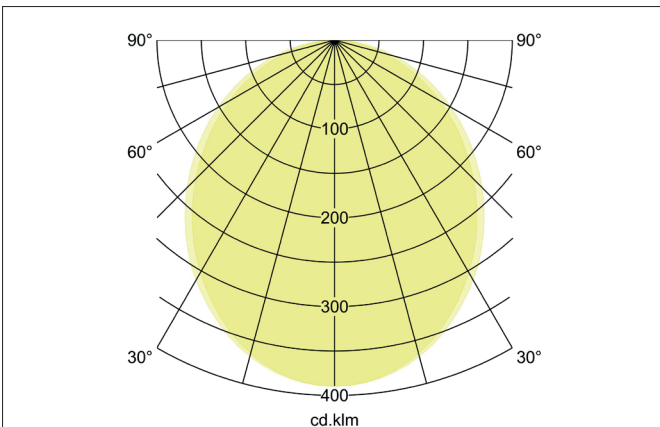

BIRO40 LED-Pendel-Profilleuchte Direkt

Artikel-Nr. 74 15 12 1032

Licht.
Für Generationen.

Ausschreibungstext

Rechteckige LED-Pendel-Profilleuchte Direkt, Leuchtenlänge 2.260 mm, Leuchtenbreite 40 mm, Höhe 75 mm, für Pendelmontage. Pendellänge max. 1.500 mm Gewicht 3,790 kg, mit rotationssymmetrisch tief-breit-strahlender Lichtstärkeverteilung. Abdeckung Kunststoff satiniert, Bemessungslichtstrom 7.540 lm, UGR < 25, Bemessungsleistung 56,6 W, Lichtfarbe warmweiß, ähnlichste Farbtemperatur (CCT) 3.000 K, allgemeiner Farbwiedergabeindex CRI > 90, Lebensdauer L80/B50 bei 25 °C: 113.000 h, Gehäusewerkstoff: Aluminium / Stahl / Kunststoff, Farbe: strukturweiß, zulässige Umgebungstemperatur (ta): -20 °C - +25 °C, Schutzklasse (EN 61140): I, Schutzart (DIN EN 60529): IP20. Mit elektronischem Betriebsgerät, DALI-DT6 dimmbar.

Artikeldaten	
Artikel-Nr.	74 15 12 1032
GTIN	4255752516675
Serienname	BIRO40
Kurzbeschreibung	LED-Pendel-Profilleuchte Direkt
Material	Aluminium / Stahl / Kunststoff
Farbe	weiß
Ausführung der Oberfläche	struktur
Form	rechteckig
Länge	2.260 mm
Breite	40 mm
Aufbauhöhe	75 mm
Nettogewicht	3,790 kg
Konformität	CE, UKCA

BIRO40 LED-Pendel-Profilleuchte Direkt

Artikel-Nr. 74 15 12 1032

Licht.
Für Generationen.

Lichttechnik	
Farbtemperatur	3.000 K
Lichtfarbe	weiß
Lichtaustritt	direkt
Lichtstrom	7.540 lm
Systemeffizienz	133 lm/W
Farbtoleranz	McAdam-Step 3
Farbwiedergabe	CRI > 90
Reflektor	ohne
Blendungsbewertung	UGR < 25
Lichtverteilung	symmetrisch
Farbtemperatur einstellbar	Nein