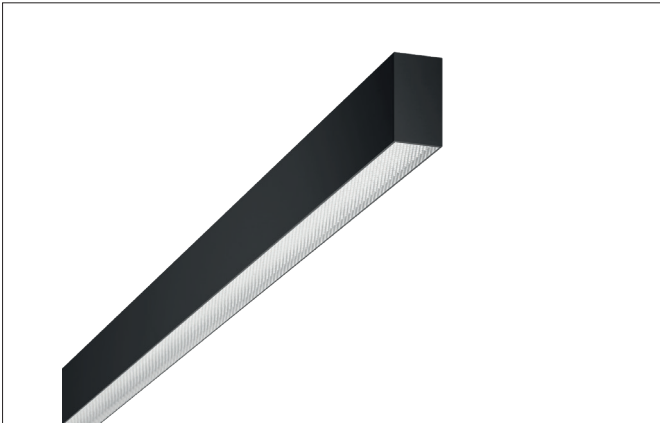

BIRO40 LED-Anbau-Profilleuchte Direkt
 Artikel-Nr. 7413182032

Licht.
 Für Generationen.

Ausschreibungstext
 Rechteckige LED-Anbau-Profilleuchte Direkt, Leuchtenlänge 2.260 mm, Leuchtenbreite 40 mm, Höhe 75 mm Gewicht 3,790 kg, mit rotationssymmetrisch tief-breit-strahlender Lichtstärkeverteilung. Abdeckung Kunststoff mikrop Prismatisch, Bemessungslichtstrom 3.774 lm, UGR < 19, Bemessungsleistung 32 W, Lichtfarbe warmweiß bis warmweiß, ähnlichste Farbtemperatur (CCT) 3.000 K - 1.800 K, allgemeiner Farbwiedergabeindex CRI > 90, Lebensdauer L80/B50 bei 25 °C: 113.000 h, Gehäusewerkstoff: Aluminium / Stahl / Kunststoff, Farbe: strukturschwarz, zulässige Umgebungstemperatur (ta): -20 °C - +25 °C, Schutzklasse (EN 61140): I, Schutzart (DIN EN 60529): IP20. Mit elektronischem Betriebsgerät, DALI-DT8 dimmbar.

Artikeldaten	
Artikel-Nr.	7413182032
GTIN	4255752517139
Serienname	BIRO40
Kurzbeschreibung	LED-Anbau-Profilleuchte Direkt
Material	Aluminium / Stahl / Kunststoff
Farbe	schwarz
Ausführung der Oberfläche	struktur
Form	rechteckig
Länge	2.260 mm
Breite	40 mm
Aufbauhöhe	75 mm
Nettogewicht	3,790 kg
Konformität	CE, UKCA

BIRO40 LED-Anbau-Profilleuchte Direkt

Artikel-Nr. 74 13 182032

Licht.
Für Generationen.

Lichttechnik	
Farbtemperatur	3.000 K - 1.800 K
Lichtfarbe	weiß
Lichtaustritt	direkt
Lichtstrom	3.774 lm
Systemeffizienz	118 lm/W
Farbtoleranz	McAdam-Step 3
Farbwiedergabe	CRI > 90
Reflektor	ohne
Blendungsbewertung	UGR < 19
Lichtverteilung	symmetrisch
Farbtemperatur einstellbar	stufenlos