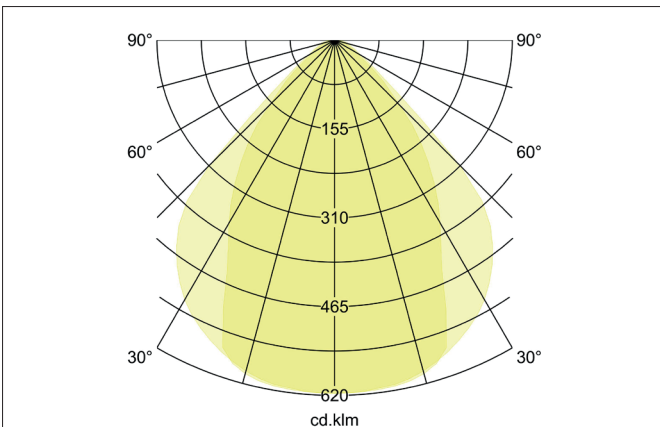

BIRO40 LED-Anbau-Profilleuchte Direkt
 Artikel-Nr. 7413182032

Licht.
 Für Generationen.

Ausschreibungstext
 Rechteckige LED-Anbau-Profilleuchte Direkt, Leuchtenlänge 2.260 mm, Leuchtenbreite 40 mm, Höhe 75 mm Gewicht 3,790 kg, mit rotationssymmetrisch tief-breit-strahlender Lichtstärkeverteilung. Abdeckung Kunststoff mikrop Prismatisch, Bemessungslichtstrom 3.774 lm, UGR < 19, Bemessungsleistung 32 W, Lichtfarbe warmweiß bis warmweiß, ähnlichste Farbtemperatur (CCT) 3.000 K - 1.800 K, allgemeiner Farbwiedergabeindex CRI > 90, Lebensdauer L80/B50 bei 25 °C: 113.000 h, Gehäusewerkstoff: Aluminium / Stahl / Kunststoff, Farbe: strukturschwarz, zulässige Umgebungstemperatur (ta): -20 °C - +25 °C, Schutzklasse (EN 61140): I, Schutzart (DIN EN 60529): IP20. Mit elektronischem Betriebsgerät, DALI-DT8 dimmbar.

Artikeldaten	
Artikel-Nr.	7413182032
GTIN	4255752517139
Serienname	BIRO40
Kurzbeschreibung	LED-Anbau-Profilleuchte Direkt
Material	Aluminium / Stahl / Kunststoff
Farbe	schwarz
Ausführung der Oberfläche	struktur
Form	rechteckig
Länge	2.260 mm
Breite	40 mm
Aufbauhöhe	75 mm
Nettogewicht	3,790 kg
Konformität	CE, UKCA

BIRO40 LED-Anbau-Profilleuchte Direkt

Artikel-Nr. 74 13 182032

Licht.
Für Generationen.

Lichttechnik	
Farbtemperatur	3.000 K - 1.800 K
Lichtfarbe	weiß
Lichtaustritt	direkt
Lichtstrom	3.774 lm
Systemeffizienz	118 lm/W
Farbtoleranz	McAdam-Step 3
Farbwiedergabe	CRI > 90
Reflektor	ohne
Blendungsbewertung	UGR < 19
Lichtverteilung	symmetrisch
Farbtemperatur einstellbar	stufenlos