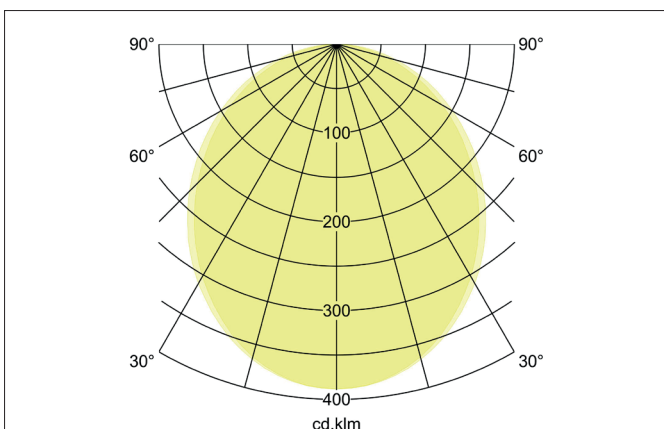

BIRO40 LED-Anbau-Profilleuchte Direkt

Artikel-Nr. 7413181032

Licht.
Für Generationen.

Ausschreibungstext
 Rechteckige LED-Anbau-Profilleuchte Direkt, Leuchtenlänge 2.260 mm, Leuchtenbreite 40 mm, Höhe 75 mm Gewicht 3,790 kg, mit rotationssymmetrisch tief-breit-strahlender Lichtstärkeverteilung. Abdeckung Kunststoff satiniert, Bemessungslichtstrom 3.652 lm, UGR < 25, Bemessungsleistung 32 W, Lichtfarbe warmweiß bis warmweiß, ähnlichste Farbtemperatur (CCT) 3.000 K - 1.800 K, allgemeiner Farbwiedergabeindex CRI > 90, Lebensdauer L80/B50 bei 25 °C: 113.000 h, Gehäusewerkstoff: Aluminium / Stahl / Kunststoff, Farbe: strukturschwarz, zulässige Umgebungstemperatur (ta): -20 °C - +25 °C, Schutzklasse (EN 61140): I, Schutzart (DIN EN 60529): IP20. Mit elektronischem Betriebsgerät, DALI-DT8 dimmbar.

Artikeldaten	
Artikel-Nr.	7413181032
GTIN	4255752516781
Serienname	BIRO40
Kurzbeschreibung	LED-Anbau-Profilleuchte Direkt
Material	Aluminium / Stahl / Kunststoff
Farbe	schwarz
Ausführung der Oberfläche	struktur
Form	rechteckig
Länge	2.260 mm
Breite	40 mm
Aufbauhöhe	75 mm
Nettogewicht	3,790 kg
Konformität	CE, UKCA

BIRO40 LED-Anbau-Profilleuchte Direkt

Artikel-Nr. 7413181032

Licht.
Für Generationen.

Lichttechnik	
Farbtemperatur	3.000 K - 1.800 K
Lichtfarbe	weiß
Lichtaustritt	direkt
Lichtstrom	3.652 lm
Systemeffizienz	114 lm/W
Farbtoleranz	McAdam-Step 3
Farbwiedergabe	CRI > 90
Reflektor	ohne
Blendungsbewertung	UGR < 25
Lichtverteilung	symmetrisch
Farbtemperatur einstellbar	stufenlos