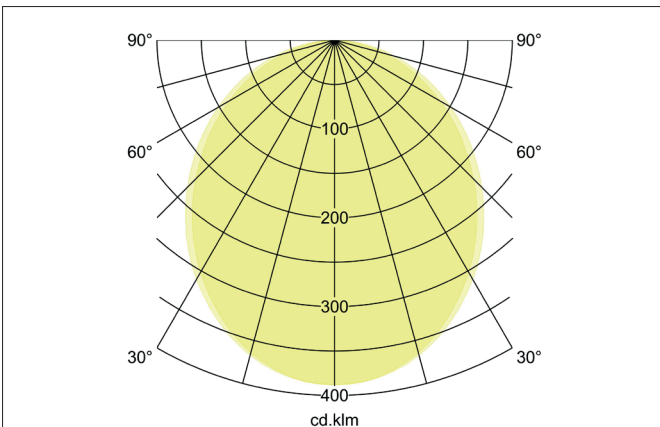

BIRO40 LED-Anbau-Profilleuchte Direkt
 Artikel-Nr. 7413181016

Licht.
 Für Generationen.

Ausschreibungstext
 Rechteckige LED-Anbau-Profilleuchte Direkt, Leuchtenlänge 1.140 mm, Leuchtenbreite 40 mm, Höhe 75 mm Gewicht 2,390 kg, mit rotationssymmetrisch tief-breit-strahlender Lichtstärkeverteilung. Abdeckung Kunststoff satiniert, Bemessungslichtstrom 1.826 lm, UGR < 25, Bemessungsleistung 16 W, Lichtfarbe warmweiß bis warmweiß, ähnlichste Farbtemperatur (CCT) 3.000 K - 1.800 K, allgemeiner Farbwiedergabeindex CRI > 90, Lebensdauer L80/B50 bei 25 °C: 113.000 h, Gehäusewerkstoff: Aluminium / Stahl / Kunststoff, Farbe: strukturschwarz, zulässige Umgebungstemperatur (ta): -20 °C - +25 °C, Schutzklasse (EN 61140): I, Schutzart (DIN EN 60529): IP20. Mit elektronischem Betriebsgerät, DALI-DT8 dimmbar.

Artikeldaten	
Artikel-Nr.	7413181016
GTIN	4255752516378
Serienname	BIRO40
Kurzbeschreibung	LED-Anbau-Profilleuchte Direkt
Material	Aluminium / Stahl / Kunststoff
Farbe	schwarz
Ausführung der Oberfläche	strukturiert
Form	rechteckig
Länge	1.140 mm
Breite	40 mm
Aufbauhöhe	75 mm
Nettogewicht	2,390 kg
Konformität	CE, UKCA

BIRO40 LED-Anbau-Profilleuchte Direkt
 Artikel-Nr. 7413181016

Licht.
 Für Generationen.

Lichttechnik	
Farbtemperatur	3.000 K - 1.800 K
Lichtfarbe	weiß
Lichtaustritt	direkt
Lichtstrom	1.826 lm
Systemeffizienz	114 lm/W
Farbtoleranz	McAdam-Step 3
Farbwiedergabe	CRI > 90
Reflektor	ohne
Blendungsbewertung	UGR < 25
Lichtverteilung	symmetrisch
Farbtemperatur einstellbar	stufenlos