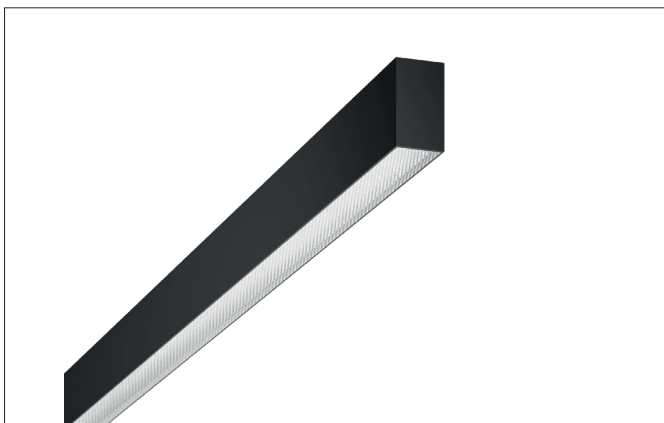

BIRO40 LED-Anbau-Profilleuchte Direkt

Artikel-Nr. 7413172016

Licht.
Für Generationen.

Ausschreibungstext
 Rechteckige LED-Anbau-Profilleuchte Direkt, Leuchtenlänge 1.140 mm, Leuchtenbreite 40 mm, Höhe 75 mm Gewicht 2,390 kg, mit rotationssymmetrisch tief-breit-strahlender Lichtstärkeverteilung. Abdeckung Kunststoff mikrop Prismatisch, Bemessungslichtstrom 1.944 lm, UGR < 19, Bemessungsleistung 15,7 W, Lichtfarbe warmweiß bis tageslichtweiß, ähnlichste Farbtemperatur (CCT) 2.700 - 6.500 K, allgemeiner Farbwiedergabeindex CRI > 90, Lebensdauer L80/B50 bei 25 °C: 113.000 h, Gehäusewerkstoff: Aluminium / Stahl / Kunststoff, Farbe: strukturschwarz, zulässige Umgebungstemperatur (ta): -20 °C - +25 °C, Schutzklasse (EN 61140): I, Schutzart (DIN EN 60529): IP20. Mit elektronischem Betriebsgerät, DALI-DT8 dimmbar.

Artikeldaten	
Artikel-Nr.	7413172016
GTIN	4255752517986
Serienname	BIRO40
Kurzbeschreibung	LED-Anbau-Profilleuchte Direkt
Material	Aluminium / Stahl / Kunststoff
Farbe	schwarz
Ausführung der Oberfläche	strukturiert
Form	rechteckig
Länge	1.140 mm
Breite	40 mm
Aufbauhöhe	75 mm
Nettogewicht	2,390 kg
Konformität	CE, UKCA

BIRO40 LED-Anbau-Profilleuchte Direkt

Artikel-Nr. 7413172016

Licht.
Für Generationen.

Lichttechnik	
Farbtemperatur	2.700 - 6.500 K
Lichtfarbe	weiß
Lichtaustritt	direkt
Lichtstrom	1.944 lm
Systemeffizienz	124 lm/W
Farbtoleranz	McAdam-Step 3
Farbwiedergabe	CRI > 90
Reflektor	ohne
Blendungsbewertung	UGR < 19
Lichtverteilung	symmetrisch
Farbtemperatur einstellbar	stufenlos