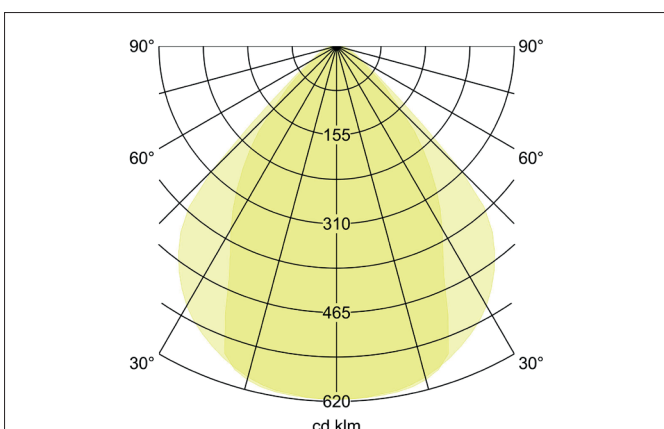

BIRO40 LED-Anbau-Profilleuchte Direkt

Artikel-Nr. 7413172016

Licht.
Für Generationen.

Ausschreibungstext
 Rechteckige LED-Anbau-Profilleuchte Direkt, Leuchtenlänge 1.140 mm, Leuchtenbreite 40 mm, Höhe 75 mm Gewicht 2,390 kg, mit rotationssymmetrisch tief-breit-strahlender Lichtstärkeverteilung. Abdeckung Kunststoff mikrop Prismatisch, Bemessungslichtstrom 1.944 lm, UGR < 19, Bemessungsleistung 15,7 W, Lichtfarbe warmweiß bis tageslichtweiß, ähnlichste Farbtemperatur (CCT) 2.700 - 6.500 K, allgemeiner Farbwiedergabeindex CRI > 90, Lebensdauer L80/B50 bei 25 °C: 113.000 h, Gehäusewerkstoff: Aluminium / Stahl / Kunststoff, Farbe: strukturschwarz, zulässige Umgebungstemperatur (ta): -20 °C - +25 °C, Schutzklasse (EN 61140): I, Schutzart (DIN EN 60529): IP20. Mit elektronischem Betriebsgerät, DALI-DT8 dimmbar.

Artikeldaten	
Artikel-Nr.	7413172016
GTIN	4255752517986
Serienname	BIRO40
Kurzbeschreibung	LED-Anbau-Profilleuchte Direkt
Material	Aluminium / Stahl / Kunststoff
Farbe	schwarz
Ausführung der Oberfläche	strukturiert
Form	rechteckig
Länge	1.140 mm
Breite	40 mm
Aufbauhöhe	75 mm
Nettogewicht	2,390 kg
Konformität	CE, UKCA

BIRO40 LED-Anbau-Profilleuchte Direkt

Artikel-Nr. 7413172016

Licht.
Für Generationen.

Lichttechnik	
Farbtemperatur	2.700 - 6.500 K
Lichtfarbe	weiß
Lichtaustritt	direkt
Lichtstrom	1.944 lm
Systemeffizienz	124 lm/W
Farbtoleranz	McAdam-Step 3
Farbwiedergabe	CRI > 90
Reflektor	ohne
Blendungsbewertung	UGR < 19
Lichtverteilung	symmetrisch
Farbtemperatur einstellbar	stufenlos