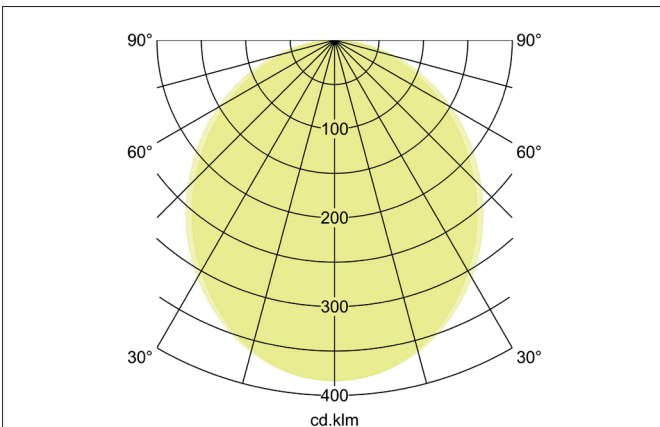

BIRO40 LED-Anbau-Profilleuchte Direkt
 Artikel-Nr. 7413171032

Licht.
 Für Generationen.

Ausschreibungstext
 Rechteckige LED-Anbau-Profilleuchte Direkt, Leuchtenlänge 2.260 mm, Leuchtenbreite 40 mm, Höhe 75 mm Gewicht 3,790 kg, mit rotationssymmetrisch tief-breit-strahlender Lichtstärkeverteilung. Abdeckung Kunststoff satiniert, Bemessungslichtstrom 3.776 lm, UGR < 25, Bemessungsleistung 31,4 W, Lichtfarbe warmweiß bis tageslichtweiß, ähnlichste Farbtemperatur (CCT) 2.700 - 6.500 K, allgemeiner Farbwiedergabeindex CRI > 90, Lebensdauer L80/B50 bei 25 °C: 113.000 h, Gehäusewerkstoff: Aluminium / Stahl / Kunststoff, Farbe: strukturschwarz, zulässige Umgebungstemperatur (ta): -20 °C - +25 °C, Schutzklasse (EN 61140): I, Schutzart (DIN EN 60529): IP20. Mit elektronischem Betriebsgerät, DALI-DT8 dimmbar.

Artikeldaten	
Artikel-Nr.	7413171032
GTIN	4255752518150
Serienname	BIRO40
Kurzbeschreibung	LED-Anbau-Profilleuchte Direkt
Material	Aluminium / Stahl / Kunststoff
Farbe	schwarz
Ausführung der Oberfläche	struktur
Form	rechteckig
Länge	2.260 mm
Breite	40 mm
Aufbauhöhe	75 mm
Nettogewicht	3,790 kg
Konformität	CE, UKCA

BIRO40 LED-Anbau-Profilleuchte Direkt

Artikel-Nr. 7413171032

Licht.
Für Generationen.

Lichttechnik	
Farbtemperatur	2.700 - 6.500 K
Lichtfarbe	weiß
Lichtaustritt	direkt
Lichtstrom	3.776 lm
Systemeffizienz	120 lm/W
Farbtoleranz	McAdam-Step 3
Farbwiedergabe	CRI > 90
Reflektor	ohne
Blendungsbewertung	UGR < 25
Lichtverteilung	symmetrisch
Farbtemperatur einstellbar	stufenlos