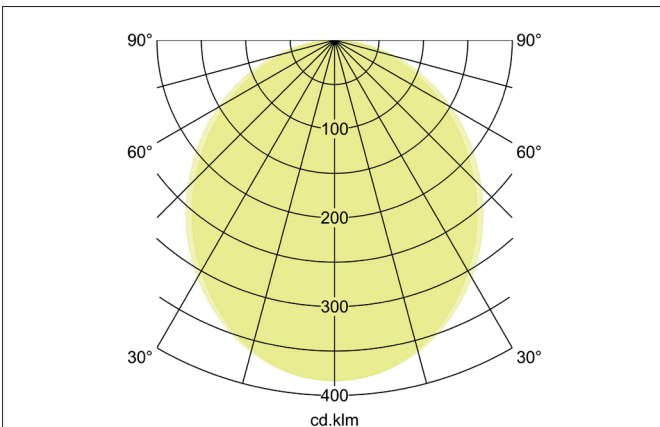

BIRO40 LED-Anbau-Profilleuchte Direkt
 Artikel-Nr. 7413171016

Licht.
 Für Generationen.

Ausschreibungstext
 Rechteckige LED-Anbau-Profilleuchte Direkt, Leuchtenlänge 1.140 mm, Leuchtenbreite 40 mm, Höhe 75 mm Gewicht 2,390 kg, mit rotationssymmetrisch tief-breit-strahlender Lichtstärkeverteilung. Abdeckung Kunststoff satiniert, Bemessungslichtstrom 1.888 lm, UGR < 25, Bemessungsleistung 15,7 W, Lichtfarbe warmweiß bis tageslichtweiß, ähnlichste Farbtemperatur (CCT) 2.700 - 6.500 K, allgemeiner Farbwiedergabeindex CRI > 90, Lebensdauer L80/B50 bei 25 °C: 113.000 h, Gehäusewerkstoff: Aluminium / Stahl / Kunststoff, Farbe: strukturschwarz, zulässige Umgebungstemperatur (ta): -20 °C - +25 °C, Schutzklasse (EN 61140): I, Schutzart (DIN EN 60529): IP20. Mit elektronischem Betriebsgerät, DALI-DT8 dimmbar.

Artikeldaten	
Artikel-Nr.	7413171016
GTIN	4255752516019
Serienname	BIRO40
Kurzbeschreibung	LED-Anbau-Profilleuchte Direkt
Material	Aluminium / Stahl / Kunststoff
Farbe	schwarz
Ausführung der Oberfläche	struktur
Form	rechteckig
Länge	1.140 mm
Breite	40 mm
Aufbauhöhe	75 mm
Nettogewicht	2,390 kg
Konformität	CE, UKCA

BIRO40 LED-Anbau-Profilleuchte Direkt
 Artikel-Nr. 7413171016

Licht.
 Für Generationen.

Lichttechnik	
Farbtemperatur	2.700 - 6.500 K
Lichtfarbe	weiß
Lichtaustritt	direkt
Lichtstrom	1.888 lm
Systemeffizienz	120 lm/W
Farbtoleranz	McAdam-Step 3
Farbwiedergabe	CRI > 90
Reflektor	ohne
Blendungsbewertung	UGR < 25
Lichtverteilung	symmetrisch
Farbtemperatur einstellbar	stufenlos