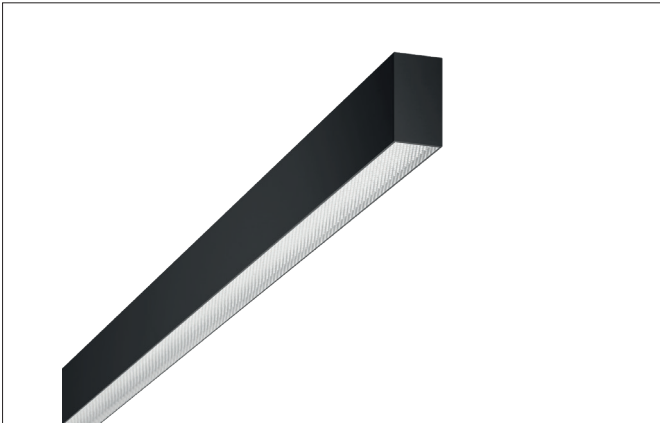

BIRO40 LED-Anbau-Profilleuchte Direkt
 Artikel-Nr. 74 13 14 2032

Licht.
 Für Generationen.

Ausschreibungstext
 Rechteckige LED-Anbau-Profilleuchte Direkt, Leuchtenlänge 2.260 mm, Leuchtenbreite 40 mm, Höhe 75 mm Gewicht 2,590 kg, mit rotationssymmetrisch tief-breit-strahlender Lichtstärkeverteilung. Abdeckung Kunststoff mikrop Prismatisch, Bemessungslichtstrom 8.142 lm, UGR < 19, Bemessungsleistung 57 W, Lichtfarbe neutralweiß, ähnlichste Farbtemperatur (CCT) 4.000 K, allgemeiner Farbwiedergabeindex CRI > 90, Lebensdauer L80/B50 bei 25 °C: 113.000 h, Gehäusewerkstoff: Aluminium / Stahl / Kunststoff, Farbe: strukturschwarz, zulässige Umgebungstemperatur (ta): -20 °C - +25 °C, Schutzklasse (EN 61140): I, Schutzart (DIN EN 60529): IP20. Mit elektronischem Betriebsgerät, DALI-DT6 dimmbar.

Artikeldaten	
Artikel-Nr.	74 13 14 2032
GTIN	4255752517115
Serienname	BIRO40
Kurzbeschreibung	LED-Anbau-Profilleuchte Direkt
Material	Aluminium / Stahl / Kunststoff
Farbe	schwarz
Ausführung der Oberfläche	struktur
Form	rechteckig
Länge	2.260 mm
Breite	40 mm
Aufbauhöhe	75 mm
Nettogewicht	2,590 kg
Konformität	CE, UKCA

BIRO40 LED-Anbau-Profilleuchte Direkt

Artikel-Nr. 74 13 14 2032

Licht.
Für Generationen.

Lichttechnik	
Farbtemperatur	4.000 K
Lichtfarbe	weiß
Lichtaustritt	direkt
Lichtstrom	8.142 lm
Systemeffizienz	143 lm/W
Farbtoleranz	McAdam-Step 3
Farbwiedergabe	CRI > 90
Reflektor	ohne
Blendungsbewertung	UGR < 19
Lichtverteilung	symmetrisch
Farbtemperatur einstellbar	Nein