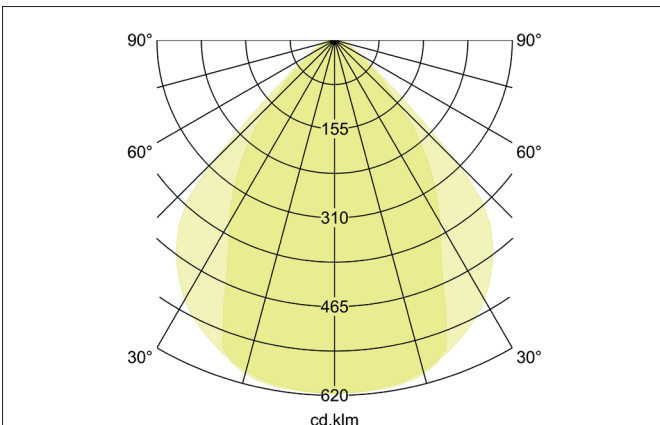

BIRO40 LED-Anbau-Profilleuchte Direkt
 Artikel-Nr. 74 13 14 2032

Licht.
 Für Generationen.

Ausschreibungstext
 Rechteckige LED-Anbau-Profilleuchte Direkt, Leuchtenlänge 2.260 mm, Leuchtenbreite 40 mm, Höhe 75 mm Gewicht 2,590 kg, mit rotationssymmetrisch tief-breit-strahlender Lichtstärkeverteilung. Abdeckung Kunststoff mikrop Prismatisch, Bemessungslichtstrom 8.142 lm, UGR < 19, Bemessungsleistung 57 W, Lichtfarbe neutralweiß, ähnlichste Farbtemperatur (CCT) 4.000 K, allgemeiner Farbwiedergabeindex CRI > 90, Lebensdauer L80/B50 bei 25 °C: 113.000 h, Gehäusewerkstoff: Aluminium / Stahl / Kunststoff, Farbe: strukturschwarz, zulässige Umgebungstemperatur (ta): -20 °C - +25 °C, Schutzklasse (EN 61140): I, Schutzart (DIN EN 60529): IP20. Mit elektronischem Betriebsgerät, DALI-DT6 dimmbar.

Artikeldaten	
Artikel-Nr.	74 13 14 2032
GTIN	4255752517115
Serienname	BIRO40
Kurzbeschreibung	LED-Anbau-Profilleuchte Direkt
Material	Aluminium / Stahl / Kunststoff
Farbe	schwarz
Ausführung der Oberfläche	struktur
Form	rechteckig
Länge	2.260 mm
Breite	40 mm
Aufbauhöhe	75 mm
Nettogewicht	2,590 kg
Konformität	CE, UKCA

BIRO40 LED-Anbau-Profilleuchte Direkt

Artikel-Nr. 74 13 14 2032

Licht.
Für Generationen.

Lichttechnik	
Farbtemperatur	4.000 K
Lichtfarbe	weiß
Lichtaustritt	direkt
Lichtstrom	8.142 lm
Systemeffizienz	143 lm/W
Farbtoleranz	McAdam-Step 3
Farbwiedergabe	CRI > 90
Reflektor	ohne
Blendungsbewertung	UGR < 19
Lichtverteilung	symmetrisch
Farbtemperatur einstellbar	Nein