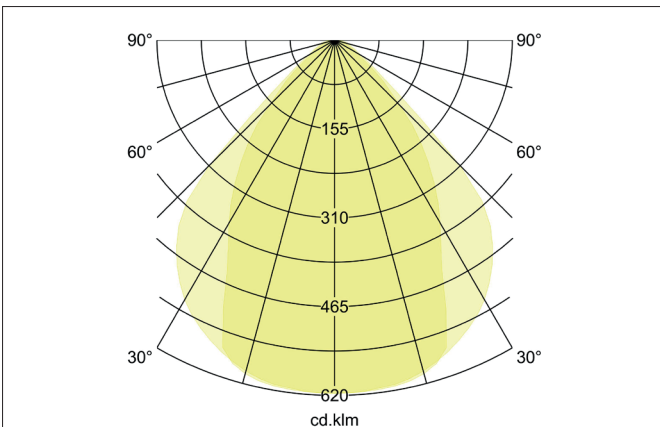

BIRO40 LED-Anbau-Profilleuchte Direkt
 Artikel-Nr. 7413142016

Licht.
 Für Generationen.

Ausschreibungstext
 Rechteckige LED-Anbau-Profilleuchte Direkt, Leuchtenlänge 1.140 mm, Leuchtenbreite 40 mm, Höhe 75 mm Gewicht 2,590 kg, mit rotationssymmetrisch tief-breit-strahlender Lichtstärkeverteilung. Abdeckung Kunststoff mikrop Prismatisch, Bemessungslichtstrom 4.071 lm, UGR < 19, Bemessungsleistung 28,5 W, Lichtfarbe neutralweiß, ähnlichste Farbtemperatur (CCT) 4.000 K, allgemeiner Farbwiedergabeindex CRI > 90, Lebensdauer L80/B50 bei 25 °C: 113.000 h, Gehäusewerkstoff: Aluminium / Stahl / Kunststoff, Farbe: strukturschwarz, zulässige Umgebungstemperatur (ta): -20 °C - +25 °C, Schutzklasse (EN 61140): I, Schutzart (DIN EN 60529): IP20. Mit elektronischem Betriebsgerät, DALI-DT6 dimmbar.

Artikeldaten	
Artikel-Nr.	7413142016
GTIN	4255752517979
Serienname	BIRO40
Kurzbeschreibung	LED-Anbau-Profilleuchte Direkt
Material	Aluminium / Stahl / Kunststoff
Farbe	schwarz
Ausführung der Oberfläche	strukturiert
Form	rechteckig
Länge	1.140 mm
Breite	40 mm
Aufbauhöhe	75 mm
Nettogewicht	2,590 kg
Konformität	CE, UKCA

BIRO40 LED-Anbau-Profilleuchte Direkt

Artikel-Nr. 7413142016

Licht.
Für Generationen.

Lichttechnik	
Farbtemperatur	4.000 K
Lichtfarbe	weiß
Lichtaustritt	direkt
Lichtstrom	4.071 lm
Systemeffizienz	143 lm/W
Farbtoleranz	McAdam-Step 3
Farbwiedergabe	CRI > 90
Reflektor	ohne
Blendungsbewertung	UGR < 19
Lichtverteilung	symmetrisch
Farbtemperatur einstellbar	Nein