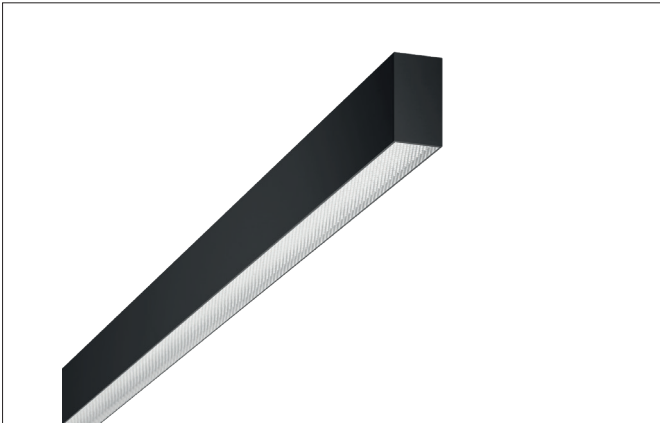

BIRO40 LED-Anbau-Profilleuchte Direkt
 Artikel-Nr. 7413142016

Licht.
 Für Generationen.

Ausschreibungstext
 Rechteckige LED-Anbau-Profilleuchte Direkt, Leuchtenlänge 1.140 mm, Leuchtenbreite 40 mm, Höhe 75 mm Gewicht 2,590 kg, mit rotationssymmetrisch tief-breit-strahlender Lichtstärkeverteilung. Abdeckung Kunststoff mikrop Prismatisch, Bemessungslichtstrom 4.071 lm, UGR < 19, Bemessungsleistung 28,5 W, Lichtfarbe neutralweiß, ähnlichste Farbtemperatur (CCT) 4.000 K, allgemeiner Farbwiedergabeindex CRI > 90, Lebensdauer L80/B50 bei 25 °C: 113.000 h, Gehäusewerkstoff: Aluminium / Stahl / Kunststoff, Farbe: strukturschwarz, zulässige Umgebungstemperatur (ta): -20 °C - +25 °C, Schutzklasse (EN 61140): I, Schutzart (DIN EN 60529): IP20. Mit elektronischem Betriebsgerät, DALI-DT6 dimmbar.

Artikeldaten	
Artikel-Nr.	7413142016
GTIN	4255752517979
Serienname	BIRO40
Kurzbeschreibung	LED-Anbau-Profilleuchte Direkt
Material	Aluminium / Stahl / Kunststoff
Farbe	schwarz
Ausführung der Oberfläche	strukturiert
Form	rechteckig
Länge	1.140 mm
Breite	40 mm
Aufbauhöhe	75 mm
Nettogewicht	2,590 kg
Konformität	CE, UKCA

BIRO40 LED-Anbau-Profilleuchte Direkt

Artikel-Nr. 7413142016

Licht.
Für Generationen.

Lichttechnik	
Farbtemperatur	4.000 K
Lichtfarbe	weiß
Lichtaustritt	direkt
Lichtstrom	4.071 lm
Systemeffizienz	143 lm/W
Farbtoleranz	McAdam-Step 3
Farbwiedergabe	CRI > 90
Reflektor	ohne
Blendungsbewertung	UGR < 19
Lichtverteilung	symmetrisch
Farbtemperatur einstellbar	Nein