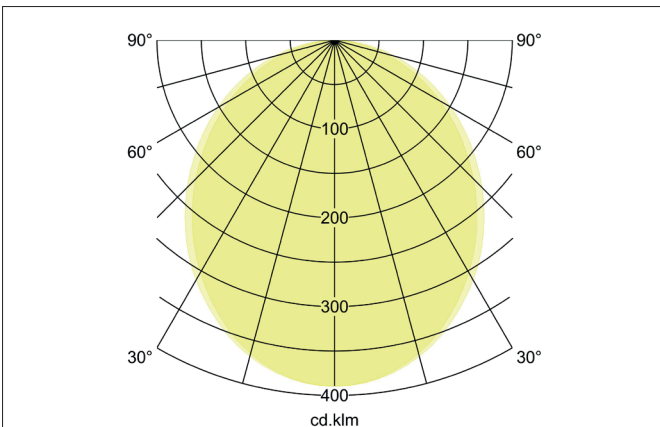

BIRO40 LED-Anbau-Profilleuchte Direkt
 Artikel-Nr. 7413141016

Licht.
 Für Generationen.

Ausschreibungstext
 Rechteckige LED-Anbau-Profilleuchte Direkt, Leuchtenlänge 1.140 mm, Leuchtenbreite 40 mm, Höhe 75 mm Gewicht 2,590 kg, mit rotationssymmetrisch tief-breit-strahlender Lichtstärkeverteilung. Abdeckung Kunststoff satiniert, Bemessungslichtstrom 4.065 lm, UGR < 25, Bemessungsleistung 28,5 W, Lichtfarbe neutralweiß, ähnlichste Farbtemperatur (CCT) 4.000 K, allgemeiner Farbwiedergabeindex CRI > 90, Lebensdauer L80/B50 bei 25 °C: 113.000 h, Gehäusewerkstoff: Aluminium / Stahl / Kunststoff, Farbe: strukturschwarz, zulässige Umgebungstemperatur (ta): -20 °C - +25 °C, Schutzklasse (EN 61140): I, Schutzart (DIN EN 60529): IP20. Mit elektronischem Betriebsgerät, DALI-DT6 dimmbar.

| Artikeldaten | |
|---------------------------|--------------------------------|
| Artikel-Nr. | 7413141016 |
| GTIN | 4255752516361 |
| Serienname | BIRO40 |
| Kurzbeschreibung | LED-Anbau-Profilleuchte Direkt |
| Material | Aluminium / Stahl / Kunststoff |
| Farbe | schwarz |
| Ausführung der Oberfläche | strukturiert |
| Form | rechteckig |
| Länge | 1.140 mm |
| Breite | 40 mm |
| Aufbauhöhe | 75 mm |
| Nettogewicht | 2,590 kg |
| Konformität | CE, UKCA |