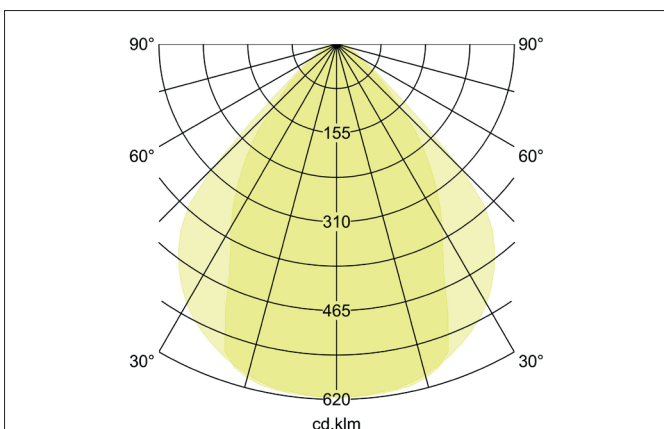

BIRO40 LED-Anbau-Profilleuchte Direkt

Artikel-Nr. 7413122016

Licht.
Für Generationen.

Ausschreibungstext
 Rechteckige LED-Anbau-Profilleuchte Direkt, Leuchtenlänge 1.140 mm, Leuchtenbreite 40 mm, Höhe 75 mm Gewicht 2,390 kg, mit rotationssymmetrisch tief-breit-strahlender Lichtstärkeverteilung. Abdeckung Kunststoff mikrop Prismatisch, Bemessungslichtstrom 3.920 lm, UGR < 19, Bemessungsleistung 28,3 W, Lichtfarbe warmweiß, ähnlichste Farbtemperatur (CCT) 3.000 K, allgemeiner Farbwiedergabeindex CRI > 90, Lebensdauer L80/B50 bei 25 °C: 113.000 h, Gehäusewerkstoff: Aluminium / Stahl / Kunststoff, Farbe: strukturschwarz, zulässige Umgebungstemperatur (ta): -20 °C - +25 °C, Schutzklasse (EN 61140): I, Schutzart (DIN EN 60529): IP20. Mit elektronischem Betriebsgerät, DALI-DT6 dimmbar.

Artikeldaten	
Artikel-Nr.	7413122016
GTIN	4255752517962
Serienname	BIRO40
Kurzbeschreibung	LED-Anbau-Profilleuchte Direkt
Material	Aluminium / Stahl / Kunststoff
Farbe	schwarz
Ausführung der Oberfläche	struktur
Form	rechteckig
Länge	1.140 mm
Breite	40 mm
Aufbauhöhe	75 mm
Nettogewicht	2,390 kg
Konformität	CE, UKCA