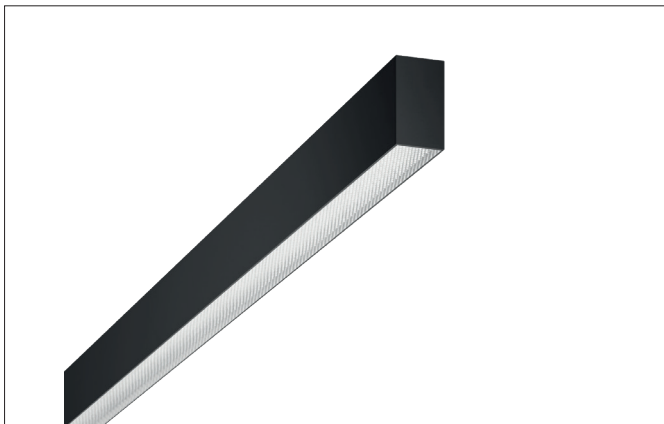

BIRO40 LED-Anbau-Profilleuchte Direkt

Artikel-Nr. 7413122016

Licht.
Für Generationen.

Ausschreibungstext
 Rechteckige LED-Anbau-Profilleuchte Direkt, Leuchtenlänge 1.140 mm, Leuchtenbreite 40 mm, Höhe 75 mm Gewicht 2,390 kg, mit rotationssymmetrisch tief-breit-strahlender Lichtstärkeverteilung. Abdeckung Kunststoff mikrop Prismatisch, Bemessungslichtstrom 3.920 lm, UGR < 19, Bemessungsleistung 28,3 W, Lichtfarbe warmweiß, ähnlichste Farbtemperatur (CCT) 3.000 K, allgemeiner Farbwiedergabeindex CRI > 90, Lebensdauer L80/B50 bei 25 °C: 113.000 h, Gehäusewerkstoff: Aluminium / Stahl / Kunststoff, Farbe: strukturschwarz, zulässige Umgebungstemperatur (ta): -20 °C - +25 °C, Schutzklasse (EN 61140): I, Schutzart (DIN EN 60529): IP20. Mit elektronischem Betriebsgerät, DALI-DT6 dimmbar.

Artikeldaten	
Artikel-Nr.	7413122016
GTIN	4255752517962
Serienname	BIRO40
Kurzbeschreibung	LED-Anbau-Profilleuchte Direkt
Material	Aluminium / Stahl / Kunststoff
Farbe	schwarz
Ausführung der Oberfläche	struktur
Form	rechteckig
Länge	1.140 mm
Breite	40 mm
Aufbauhöhe	75 mm
Nettogewicht	2,390 kg
Konformität	CE, UKCA

BIRO40 LED-Anbau-Profilleuchte Direkt

Artikel-Nr. 7413122016

Licht.
Für Generationen.

Lichttechnik	
Farbtemperatur	3.000 K
Lichtfarbe	weiß
Lichtaustritt	direkt
Lichtstrom	3.920 lm
Systemeffizienz	139 lm/W
Farbtoleranz	McAdam-Step 3
Farbwiedergabe	CRI > 90
Reflektor	ohne
Blendungsbewertung	UGR < 19
Lichtverteilung	symmetrisch
Farbtemperatur einstellbar	Nein