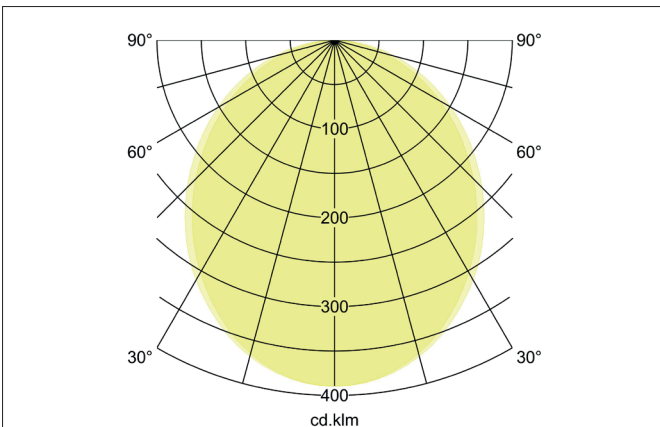

BIRO40 LED-Anbau-Profilleuchte Direkt
 Artikel-Nr. 7413121032

Licht.
 Für Generationen.

Ausschreibungstext
 Rechteckige LED-Anbau-Profilleuchte Direkt, Leuchtenlänge 2.260 mm, Leuchtenbreite 40 mm, Höhe 75 mm Gewicht 3,790 kg, mit rotationssymmetrisch tief-breit-strahlender Lichtstärkeverteilung. Abdeckung Kunststoff satiniert, Bemessungslichtstrom 7.540 lm, UGR < 25, Bemessungsleistung 56,6 W, Lichtfarbe warmweiß, ähnlichste Farbtemperatur (CCT) 3.000 K, allgemeiner Farbwiedergabeindex CRI > 90, Lebensdauer L80/B50 bei 25 °C: 113.000 h, Gehäusewerkstoff: Aluminium / Stahl / Kunststoff, Farbe: strukturschwarz, zulässige Umgebungstemperatur (ta): -20 °C - +25 °C, Schutzklasse (EN 61140): I, Schutzart (DIN EN 60529): IP20. Mit elektronischem Betriebsgerät, DALI-DT6 dimmbar.

Artikeldaten	
Artikel-Nr.	7413121032
GTIN	4255752518143
Serienname	BIRO40
Kurzbeschreibung	LED-Anbau-Profilleuchte Direkt
Material	Aluminium / Stahl / Kunststoff
Farbe	schwarz
Ausführung der Oberfläche	strukturiert
Form	rechteckig
Länge	2.260 mm
Breite	40 mm
Aufbauhöhe	75 mm
Nettogewicht	3,790 kg
Konformität	CE, UKCA

BIRO40 LED-Anbau-Profilleuchte Direkt

Artikel-Nr. 7413121032

Licht.
Für Generationen.

Lichttechnik	
Farbtemperatur	3.000 K
Lichtfarbe	weiß
Lichtaustritt	direkt
Lichtstrom	7.540 lm
Systemeffizienz	133 lm/W
Farbtoleranz	McAdam-Step 3
Farbwiedergabe	CRI > 90
Reflektor	ohne
Blendungsbewertung	UGR < 25
Lichtverteilung	symmetrisch
Farbtemperatur einstellbar	Nein