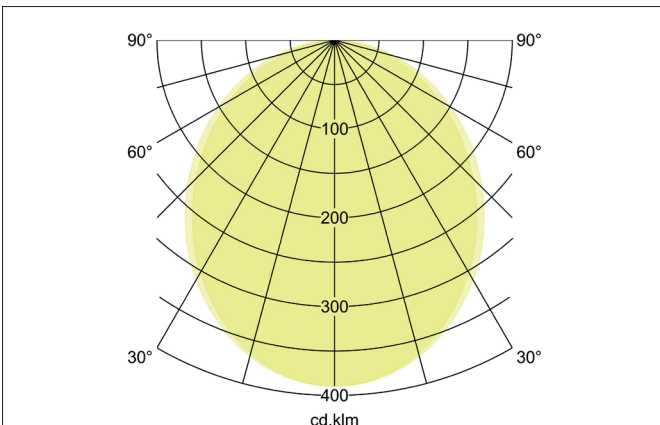

BIRO40 LED-Anbau-Profilleuchte Direkt
 Artikel-Nr. 7413121016

Licht.
 Für Generationen.

Ausschreibungstext
 Rechteckige LED-Anbau-Profilleuchte Direkt, Leuchtenlänge 1.140 mm, Leuchtenbreite 40 mm, Höhe 75 mm Gewicht 2,390 kg, mit rotationssymmetrisch tief-breit-strahlender Lichtstärkeverteilung. Abdeckung Kunststoff satiniert, Bemessungslichtstrom 3.770 lm, UGR < 25, Bemessungsleistung 28,3 W, Lichtfarbe warmweiß, ähnlichste Farbtemperatur (CCT) 3.000 K, allgemeiner Farbwiedergabeindex CRI > 90, Lebensdauer L80/B50 bei 25 °C: 113.000 h, Gehäusewerkstoff: Aluminium / Stahl / Kunststoff, Farbe: strukturschwarz, zulässige Umgebungstemperatur (ta): -20 °C - +25 °C, Schutzklasse (EN 61140): I, Schutzart (DIN EN 60529): IP20. Mit elektronischem Betriebsgerät, DALI-DT6 dimmbar.

Artikeldaten	
Artikel-Nr.	7413121016
GTIN	4255752516002
Serienname	BIRO40
Kurzbeschreibung	LED-Anbau-Profilleuchte Direkt
Material	Aluminium / Stahl / Kunststoff
Farbe	schwarz
Ausführung der Oberfläche	struktur
Form	rechteckig
Länge	1.140 mm
Breite	40 mm
Aufbauhöhe	75 mm
Nettogewicht	2,390 kg
Konformität	CE, UKCA

BIRO40 LED-Anbau-Profilleuchte Direkt

Artikel-Nr. 7413121016

Licht.
Für Generationen.

Lichttechnik	
Farbtemperatur	3.000 K
Lichtfarbe	weiß
Lichtaustritt	direkt
Lichtstrom	3.770 lm
Systemeffizienz	133 lm/W
Farbtoleranz	McAdam-Step 3
Farbwiedergabe	CRI > 90
Reflektor	ohne
Blendungsbewertung	UGR < 25
Lichtverteilung	symmetrisch
Farbtemperatur einstellbar	Nein