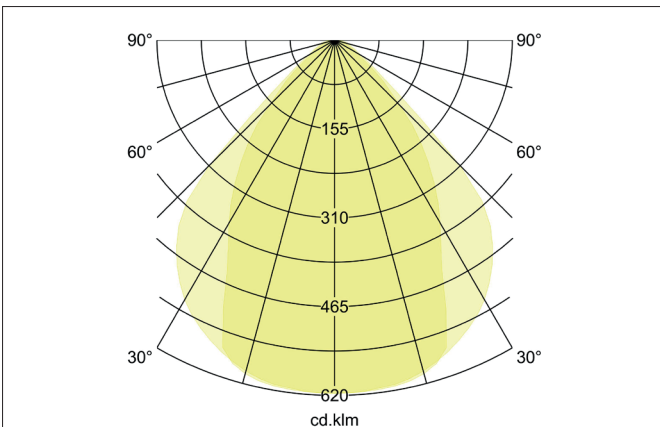

BIRO40 LED-Anbau-Profilleuchte Direkt
 Artikel-Nr. 7412182016

Licht.
 Für Generationen.

Ausschreibungstext
 Rechteckige LED-Anbau-Profilleuchte Direkt, Leuchtenlänge 1.140 mm, Leuchtenbreite 40 mm, Höhe 75 mm Gewicht 2,390 kg, mit rotationssymmetrisch tief-breit-strahlender Lichtstärkeverteilung. Abdeckung Kunststoff mikrop Prismatisch, Bemessungslichtstrom 1.887 lm, UGR < 19, Bemessungsleistung 15,6 W, Lichtfarbe warmweiß bis warmweiß, ähnlichste Farbtemperatur (CCT) 3.000 K - 1.800 K, allgemeiner Farbwiedergabeindex CRI > 90, Lebensdauer L80/B50 bei 25 °C: 113.000 h, Gehäusewerkstoff: Aluminium / Stahl / Kunststoff, Farbe: struktursilber, zulässige Umgebungstemperatur (ta): -20 °C - +25 °C, Schutzklasse (EN 61140): I, Schutzart (DIN EN 60529): IP20. Mit elektronischem Betriebsgerät, DALI-DT8 dimmbar.

Artikeldaten	
Artikel-Nr.	7412182016
GTIN	4255752517580
Serienname	BIRO40
Kurzbeschreibung	LED-Anbau-Profilleuchte Direkt
Material	Aluminium / Stahl / Kunststoff
Farbe	silber
Ausführung der Oberfläche	struktur
Form	rechteckig
Länge	1.140 mm
Breite	40 mm
Aufbauhöhe	75 mm
Nettogewicht	2,390 kg
Konformität	CE, UKCA

BIRO40 LED-Anbau-Profilleuchte Direkt

Artikel-Nr. 7412182016

Licht.
Für Generationen.

Lichttechnik	
Farbtemperatur	3.000 K - 1.800 K
Lichtfarbe	weiß
Lichtaustritt	direkt
Lichtstrom	1.887 lm
Systemeffizienz	121 lm/W
Farbtoleranz	McAdam-Step 3
Farbwiedergabe	CRI > 90
Reflektor	ohne
Blendungsbewertung	UGR < 19
Lichtverteilung	symmetrisch
Farbtemperatur einstellbar	stufenlos