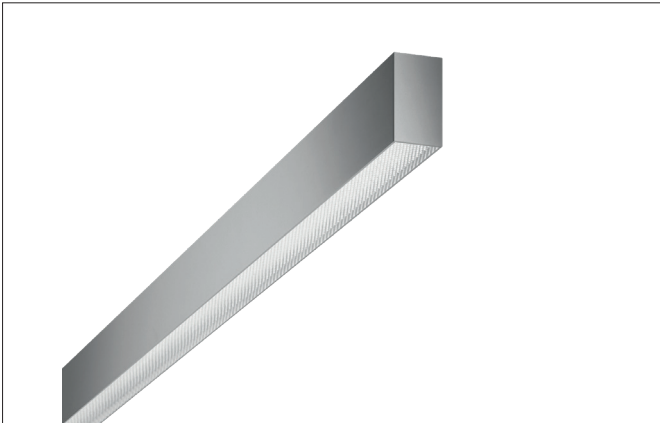

BIRO40 LED-Anbau-Profilleuchte Direkt
 Artikel-Nr. 7412182016

Licht.
 Für Generationen.

Ausschreibungstext
 Rechteckige LED-Anbau-Profilleuchte Direkt, Leuchtenlänge 1.140 mm, Leuchtenbreite 40 mm, Höhe 75 mm Gewicht 2,390 kg, mit rotationssymmetrisch tief-breit-strahlender Lichtstärkeverteilung. Abdeckung Kunststoff mikrop Prismatisch, Bemessungslichtstrom 1.887 lm, UGR < 19, Bemessungsleistung 15,6 W, Lichtfarbe warmweiß bis warmweiß, ähnlichste Farbtemperatur (CCT) 3.000 K - 1.800 K, allgemeiner Farbwiedergabeindex CRI > 90, Lebensdauer L80/B50 bei 25 °C: 113.000 h, Gehäusewerkstoff: Aluminium / Stahl / Kunststoff, Farbe: struktursilber, zulässige Umgebungstemperatur (ta): -20 °C - +25 °C, Schutzklasse (EN 61140): I, Schutzart (DIN EN 60529): IP20. Mit elektronischem Betriebsgerät, DALI-DT8 dimmbar.

Artikeldaten	
Artikel-Nr.	7412182016
GTIN	4255752517580
Serienname	BIRO40
Kurzbeschreibung	LED-Anbau-Profilleuchte Direkt
Material	Aluminium / Stahl / Kunststoff
Farbe	silber
Ausführung der Oberfläche	struktur
Form	rechteckig
Länge	1.140 mm
Breite	40 mm
Aufbauhöhe	75 mm
Nettogewicht	2,390 kg
Konformität	CE, UKCA

BIRO40 LED-Anbau-Profilleuchte Direkt

Artikel-Nr. 7412182016

Licht.
Für Generationen.

Lichttechnik	
Farbtemperatur	3.000 K - 1.800 K
Lichtfarbe	weiß
Lichtaustritt	direkt
Lichtstrom	1.887 lm
Systemeffizienz	121 lm/W
Farbtoleranz	McAdam-Step 3
Farbwiedergabe	CRI > 90
Reflektor	ohne
Blendungsbewertung	UGR < 19
Lichtverteilung	symmetrisch
Farbtemperatur einstellbar	stufenlos