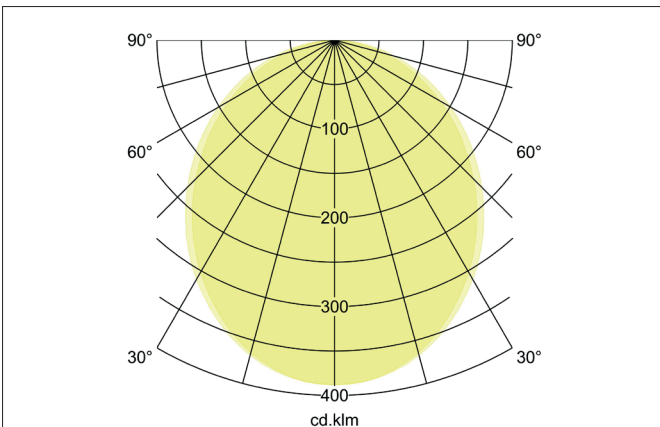

BIRO40 LED-Anbau-Profilleuchte Direkt
 Artikel-Nr. 7412181032

Licht.
 Für Generationen.

Ausschreibungstext
 Rechteckige LED-Anbau-Profilleuchte Direkt, Leuchtenlänge 2.260 mm, Leuchtenbreite 40 mm, Höhe 75 mm Gewicht 3,790 kg, mit rotationssymmetrisch tief-breit-strahlender Lichtstärkeverteilung. Abdeckung Kunststoff satiniert, Bemessungslichtstrom 3.652 lm, UGR < 25, Bemessungsleistung 32 W, Lichtfarbe warmweiß bis warmweiß, ähnlichste Farbtemperatur (CCT) 3.000 K - 1.800 K, allgemeiner Farbwiedergabeindex CRI > 90, Lebensdauer L80/B50 bei 25 °C: 113.000 h, Gehäusewerkstoff: Aluminium / Stahl / Kunststoff, Farbe: struktursilber, zulässige Umgebungstemperatur (ta): -20 °C - +25 °C, Schutzklasse (EN 61140): I, Schutzart (DIN EN 60529): IP20. Mit elektronischem Betriebsgerät, DALI-DT8 dimmbar.

Artikeldaten	
Artikel-Nr.	7412181032
GTIN	4255752518136
Serienname	BIRO40
Kurzbeschreibung	LED-Anbau-Profilleuchte Direkt
Material	Aluminium / Stahl / Kunststoff
Farbe	silber
Ausführung der Oberfläche	strukturiert
Form	rechteckig
Länge	2.260 mm
Breite	40 mm
Aufbauhöhe	75 mm
Nettogewicht	3,790 kg
Konformität	CE, UKCA

BIRO40 LED-Anbau-Profilleuchte Direkt
 Artikel-Nr. 7412181032

Licht.
 Für Generationen.

Lichttechnik	
Farbtemperatur	3.000 K - 1.800 K
Lichtfarbe	weiß
Lichtaustritt	direkt
Lichtstrom	3.652 lm
Systemeffizienz	114 lm/W
Farbtoleranz	McAdam-Step 3
Farbwiedergabe	CRI > 90
Reflektor	ohne
Blendungsbewertung	UGR < 25
Lichtverteilung	symmetrisch
Farbtemperatur einstellbar	stufenlos