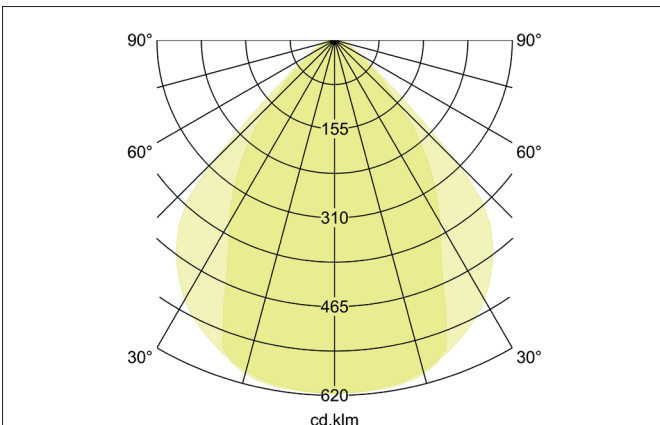

BIRO40 LED-Anbau-Profilleuchte Direkt
 Artikel-Nr. 7412172032

Licht.
 Für Generationen.

Ausschreibungstext
 Rechteckige LED-Anbau-Profilleuchte Direkt, Leuchtenlänge 2.260 mm, Leuchtenbreite 40 mm, Höhe 75 mm Gewicht 3,790 kg, mit rotationssymmetrisch tief-breit-strahlender Lichtstärkeverteilung. Abdeckung Kunststoff mikrop Prismatisch, Bemessungslichtstrom 3.888 lm, UGR < 19, Bemessungsleistung 31,4 W, Lichtfarbe warmweiß bis tageslichtweiß, ähnlichste Farbtemperatur (CCT) 2.700 - 6.500 K, allgemeiner Farbwiedergabeindex CRI > 90, Lebensdauer L80/B50 bei 25 °C: 113.000 h, Gehäusewerkstoff: Aluminium / Stahl / Kunststoff, Farbe: struktursilber, zulässige Umgebungstemperatur (ta): -20 °C - +25 °C, Schutzklasse (EN 61140): I, Schutzart (DIN EN 60529): IP20. Mit elektronischem Betriebsgerät, DALI-DT8 dimmbar.

Artikeldaten	
Artikel-Nr.	7412172032
GTIN	4255752517092
Serienname	BIRO40
Kurzbeschreibung	LED-Anbau-Profilleuchte Direkt
Material	Aluminium / Stahl / Kunststoff
Farbe	silber
Ausführung der Oberfläche	strukturiert
Form	rechteckig
Länge	2.260 mm
Breite	40 mm
Aufbauhöhe	75 mm
Nettogewicht	3,790 kg
Konformität	CE, UKCA

BIRO40 LED-Anbau-Profilleuchte Direkt

Artikel-Nr. 7412172032

Licht.
Für Generationen.

Lichttechnik	
Farbtemperatur	2.700 - 6.500 K
Lichtfarbe	weiß
Lichtaustritt	direkt
Lichtstrom	3.888 lm
Systemeffizienz	124 lm/W
Farbtoleranz	McAdam-Step 3
Farbwiedergabe	CRI > 90
Reflektor	ohne
Blendungsbewertung	UGR < 19
Lichtverteilung	symmetrisch
Farbtemperatur einstellbar	stufenlos