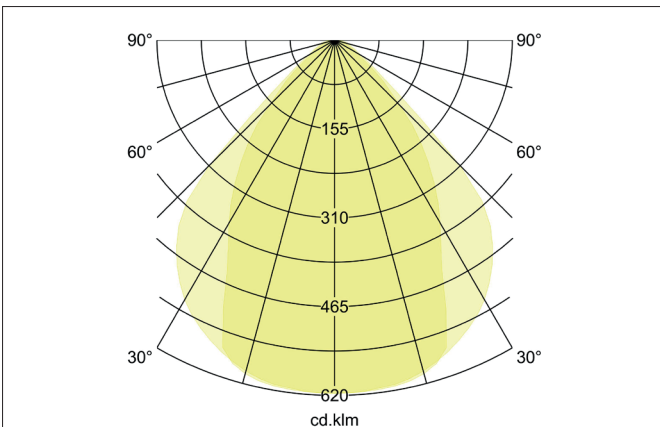

BIRO40 LED-Anbau-Profilleuchte Direkt
 Artikel-Nr. 7412172016

Licht.
 Für Generationen.

Ausschreibungstext
 Rechteckige LED-Anbau-Profilleuchte Direkt, Leuchtenlänge 1.140 mm, Leuchtenbreite 40 mm, Höhe 75 mm Gewicht 2,390 kg, mit rotationssymmetrisch tief-breit-strahlender Lichtstärkeverteilung. Abdeckung Kunststoff mikrop Prismatisch, Bemessungslichtstrom 1.944 lm, UGR < 19, Bemessungsleistung 15,7 W, Lichtfarbe warmweiß bis tageslichtweiß, ähnlichste Farbtemperatur (CCT) 2.700 - 6.500 K, allgemeiner Farbwiedergabeindex CRI > 90, Lebensdauer L80/B50 bei 25 °C: 113.000 h, Gehäusewerkstoff: Aluminium / Stahl / Kunststoff, Farbe: struktursilber, zulässige Umgebungstemperatur (ta): -20 °C - +25 °C, Schutzklasse (EN 61140): I, Schutzart (DIN EN 60529): IP20. Mit elektronischem Betriebsgerät, DALI-DT8 dimmbar.

Artikeldaten	
Artikel-Nr.	7412172016
GTIN	4255752517955
Serienname	BIRO40
Kurzbeschreibung	LED-Anbau-Profilleuchte Direkt
Material	Aluminium / Stahl / Kunststoff
Farbe	silber
Ausführung der Oberfläche	strukturiert
Form	rechteckig
Länge	1.140 mm
Breite	40 mm
Aufbauhöhe	75 mm
Nettogewicht	2,390 kg
Konformität	CE, UKCA

BIRO40 LED-Anbau-Profilleuchte Direkt
 Artikel-Nr. 7412172016

Licht.
 Für Generationen.

Lichttechnik	
Farbtemperatur	2.700 - 6.500 K
Lichtfarbe	weiß
Lichtaustritt	direkt
Lichtstrom	1.944 lm
Systemeffizienz	124 lm/W
Farbtoleranz	McAdam-Step 3
Farbwiedergabe	CRI > 90
Reflektor	ohne
Blendungsbewertung	UGR < 19
Lichtverteilung	symmetrisch
Farbtemperatur einstellbar	stufenlos