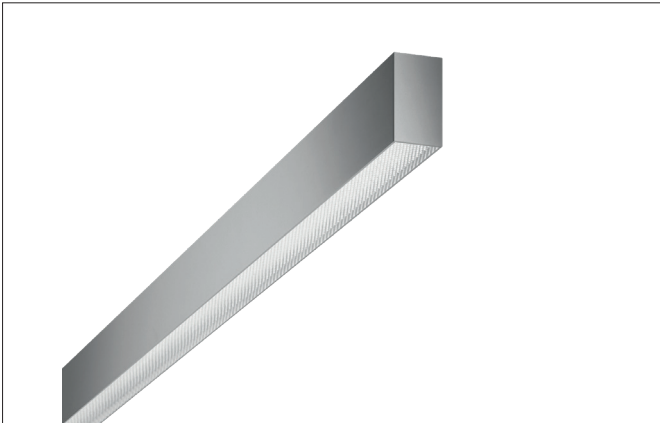

BIRO40 LED-Anbau-Profilleuchte Direkt
 Artikel-Nr. 7412172016

Licht.
 Für Generationen.

Ausschreibungstext
 Rechteckige LED-Anbau-Profilleuchte Direkt, Leuchtenlänge 1.140 mm, Leuchtenbreite 40 mm, Höhe 75 mm Gewicht 2,390 kg, mit rotationssymmetrisch tief-breit-strahlender Lichtstärkeverteilung. Abdeckung Kunststoff mikrop Prismatisch, Bemessungslichtstrom 1.944 lm, UGR < 19, Bemessungsleistung 15,7 W, Lichtfarbe warmweiß bis tageslichtweiß, ähnlichste Farbtemperatur (CCT) 2.700 - 6.500 K, allgemeiner Farbwiedergabeindex CRI > 90, Lebensdauer L80/B50 bei 25 °C: 113.000 h, Gehäusewerkstoff: Aluminium / Stahl / Kunststoff, Farbe: struktursilber, zulässige Umgebungstemperatur (ta): -20 °C - +25 °C, Schutzklasse (EN 61140): I, Schutzart (DIN EN 60529): IP20. Mit elektronischem Betriebsgerät, DALI-DT8 dimmbar.

Artikeldaten	
Artikel-Nr.	7412172016
GTIN	4255752517955
Serienname	BIRO40
Kurzbeschreibung	LED-Anbau-Profilleuchte Direkt
Material	Aluminium / Stahl / Kunststoff
Farbe	silber
Ausführung der Oberfläche	strukturiert
Form	rechteckig
Länge	1.140 mm
Breite	40 mm
Aufbauhöhe	75 mm
Nettogewicht	2,390 kg
Konformität	CE, UKCA

BIRO40 LED-Anbau-Profilleuchte Direkt
 Artikel-Nr. 7412172016

Licht.
 Für Generationen.

Lichttechnik	
Farbtemperatur	2.700 - 6.500 K
Lichtfarbe	weiß
Lichtaustritt	direkt
Lichtstrom	1.944 lm
Systemeffizienz	124 lm/W
Farbtoleranz	McAdam-Step 3
Farbwiedergabe	CRI > 90
Reflektor	ohne
Blendungsbewertung	UGR < 19
Lichtverteilung	symmetrisch
Farbtemperatur einstellbar	stufenlos