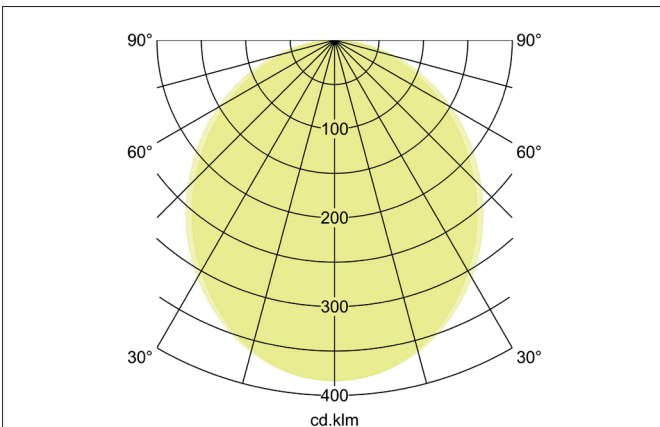

**BIRO40 LED-Anbau-Profilleuchte Direkt**  
 Artikel-Nr. 7412171032

Licht.  
 Für Generationen.

**Ausschreibungstext**  
 Rechteckige LED-Anbau-Profilleuchte Direkt, Leuchtenlänge 2.260 mm, Leuchtenbreite 40 mm, Höhe 75 mm Gewicht 3,790 kg, mit rotationssymmetrisch tief-breit-strahlender Lichtstärkeverteilung. Abdeckung Kunststoff satiniert, Bemessungslichtstrom 3.776 lm, UGR < 25, Bemessungsleistung 31,4 W, Lichtfarbe warmweiß bis tageslichtweiß, ähnlichste Farbtemperatur (CCT) 2.700 - 6.500 K, allgemeiner Farbwiedergabeindex CRI > 90, Lebensdauer L80/B50 bei 25 °C: 113.000 h, Gehäusewerkstoff: Aluminium / Stahl / Kunststoff, Farbe: struktursilber, zulässige Umgebungstemperatur (ta): -20 °C - +25 °C, Schutzklasse (EN 61140): I, Schutzart (DIN EN 60529): IP20. Mit elektronischem Betriebsgerät, DALI-DT8 dimmbar.

Artikeldaten	
Artikel-Nr.	7412171032
GTIN	4255752518129
Serienname	BIRO40
Kurzbeschreibung	LED-Anbau-Profilleuchte Direkt
Material	Aluminium / Stahl / Kunststoff
Farbe	silber
Ausführung der Oberfläche	struktur
Form	rechteckig
Länge	2.260 mm
Breite	40 mm
Aufbauhöhe	75 mm
Nettogewicht	3,790 kg
Konformität	CE, UKCA

**BIRO40 LED-Anbau-Profilleuchte Direkt**

Artikel-Nr. 7412171032

Licht.  
Für Generationen.

Lichttechnik	
Farbtemperatur	2.700 - 6.500 K
Lichtfarbe	weiß
Lichtaustritt	direkt
Lichtstrom	3.776 lm
Systemeffizienz	120 lm/W
Farbtoleranz	McAdam-Step 3
Farbwiedergabe	CRI > 90
Reflektor	ohne
Blendungsbewertung	UGR < 25
Lichtverteilung	symmetrisch
Farbtemperatur einstellbar	stufenlos