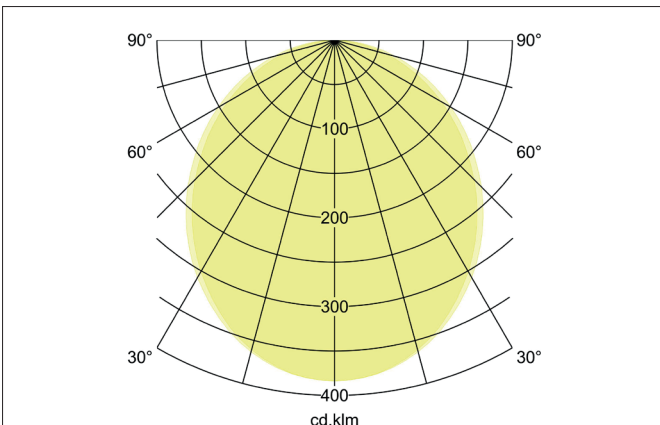

BIRO40 LED-Anbau-Profilleuchte Direkt
 Artikel-Nr. 7412171016

Licht.
 Für Generationen.

Ausschreibungstext
 Rechteckige LED-Anbau-Profilleuchte Direkt, Leuchtenlänge 1.140 mm, Leuchtenbreite 40 mm, Höhe 75 mm Gewicht 2,390 kg, mit rotationssymmetrisch tief-breit-strahlender Lichtstärkeverteilung. Abdeckung Kunststoff satiniert, Bemessungslichtstrom 1.888 lm, UGR < 25, Bemessungsleistung 15,7 W, Lichtfarbe warmweiß bis tageslichtweiß, ähnlichste Farbtemperatur (CCT) 2.700 - 6.500 K, allgemeiner Farbwiedergabeindex CRI > 90, Lebensdauer L80/B50 bei 25 °C: 113.000 h, Gehäusewerkstoff: Aluminium / Stahl / Kunststoff, Farbe: struktursilber, zulässige Umgebungstemperatur (ta): -20 °C - +25 °C, Schutzklasse (EN 61140): I, Schutzart (DIN EN 60529): IP20. Mit elektronischem Betriebsgerät, DALI-DT8 dimmbar.

Artikeldaten	
Artikel-Nr.	7412171016
GTIN	4255752515999
Serienname	BIRO40
Kurzbeschreibung	LED-Anbau-Profilleuchte Direkt
Material	Aluminium / Stahl / Kunststoff
Farbe	silber
Ausführung der Oberfläche	struktur
Form	rechteckig
Länge	1.140 mm
Breite	40 mm
Aufbauhöhe	75 mm
Nettogewicht	2,390 kg
Konformität	CE, UKCA

BIRO40 LED-Anbau-Profilleuchte Direkt

Artikel-Nr. 7412171016

Licht.
Für Generationen.

Lichttechnik	
Farbtemperatur	2.700 - 6.500 K
Lichtfarbe	weiß
Lichtaustritt	direkt
Lichtstrom	1.888 lm
Systemeffizienz	120 lm/W
Farbtoleranz	McAdam-Step 3
Farbwiedergabe	CRI > 90
Reflektor	ohne
Blendungsbewertung	UGR < 25
Lichtverteilung	symmetrisch
Farbtemperatur einstellbar	stufenlos