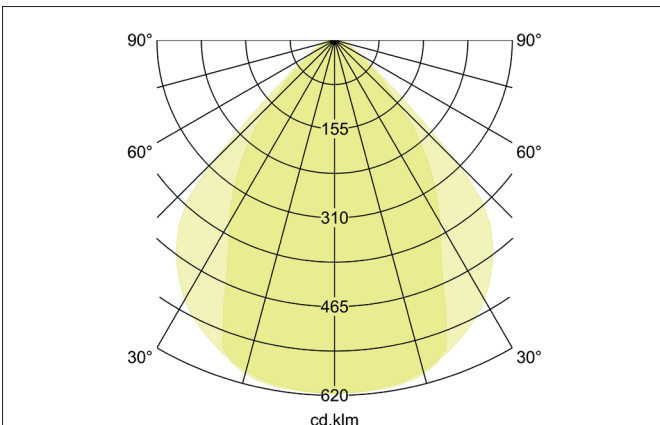

**BIRO40 LED-Anbau-Profilleuchte Direkt**  
 Artikel-Nr. 74 12 14 2032

Licht.  
 Für Generationen.

**Ausschreibungstext**  
 Rechteckige LED-Anbau-Profilleuchte Direkt, Leuchtenlänge 2.260 mm, Leuchtenbreite 40 mm, Höhe 75 mm Gewicht 2,590 kg, mit rotationssymmetrisch tief-breit-strahlender Lichtstärkeverteilung. Abdeckung Kunststoff mikrop Prismatisch, Bemessungslichtstrom 8.142 lm, UGR < 19, Bemessungsleistung 57 W, Lichtfarbe neutralweiß, ähnlichste Farbtemperatur (CCT) 4.000 K, allgemeiner Farbwiedergabeindex CRI > 90, Lebensdauer L80/B50 bei 25 °C: 113.000 h, Gehäusewerkstoff: Aluminium / Stahl / Kunststoff, Farbe: struktursilber, zulässige Umgebungstemperatur (ta): -20 °C - +25 °C, Schutzklasse (EN 61140): I, Schutzart (DIN EN 60529): IP20. Mit elektronischem Betriebsgerät, DALI-DT6 dimmbar.

Artikeldaten	
Artikel-Nr.	74 12 14 2032
GTIN	4255752517207
Serienname	BIRO40
Kurzbeschreibung	LED-Anbau-Profilleuchte Direkt
Material	Aluminium / Stahl / Kunststoff
Farbe	silber
Ausführung der Oberfläche	struktur
Form	rechteckig
Länge	2.260 mm
Breite	40 mm
Aufbauhöhe	75 mm
Nettogewicht	2,590 kg
Konformität	CE, UKCA

**BIRO40 LED-Anbau-Profilleuchte Direkt**  
 Artikel-Nr. 74 12 142032

Licht.  
 Für Generationen.

Lichttechnik	
Farbtemperatur	4.000 K
Lichtfarbe	weiß
Lichtaustritt	direkt
Lichtstrom	8.142 lm
Systemeffizienz	143 lm/W
Farbtoleranz	McAdam-Step 3
Farbwiedergabe	CRI > 90
Reflektor	ohne
Blendungsbewertung	UGR < 19
Lichtverteilung	symmetrisch
Farbtemperatur einstellbar	Nein