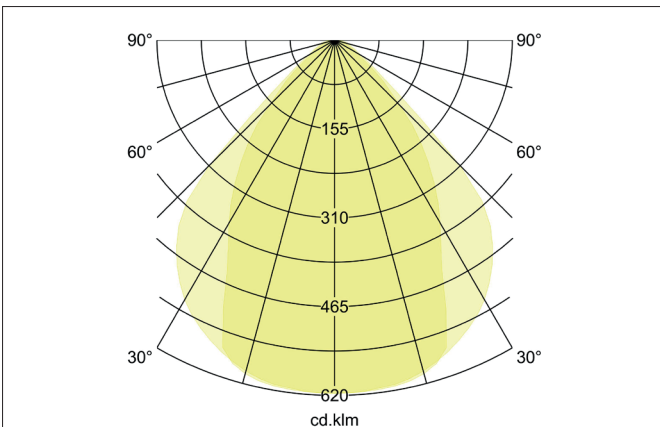

**BIRO40 LED-Anbau-Profilleuchte Direkt**  
 Artikel-Nr. 7412142016

Licht.  
 Für Generationen.

**Ausschreibungstext**  
 Rechteckige LED-Anbau-Profilleuchte Direkt, Leuchtenlänge 1.140 mm, Leuchtenbreite 40 mm, Höhe 75 mm Gewicht 2,590 kg, mit rotationssymmetrisch tief-breit-strahlender Lichtstärkeverteilung. Abdeckung Kunststoff mikrop Prismatisch, Bemessungslichtstrom 4.071 lm, UGR < 19, Bemessungsleistung 28,5 W, Lichtfarbe neutralweiß, ähnlichste Farbtemperatur (CCT) 4.000 K, allgemeiner Farbwiedergabeindex CRI > 90, Lebensdauer L80/B50 bei 25 °C: 113.000 h, Gehäusewerkstoff: Aluminium / Stahl / Kunststoff, Farbe: struktursilber, zulässige Umgebungstemperatur (ta): -20 °C - +25 °C, Schutzklasse (EN 61140): I, Schutzart (DIN EN 60529): IP20. Mit elektronischem Betriebsgerät, DALI-DT6 dimmbar.

Artikeldaten	
Artikel-Nr.	7412142016
GTIN	4255752517573
Serienname	BIRO40
Kurzbeschreibung	LED-Anbau-Profilleuchte Direkt
Material	Aluminium / Stahl / Kunststoff
Farbe	silber
Ausführung der Oberfläche	struktur
Form	rechteckig
Länge	1.140 mm
Breite	40 mm
Aufbauhöhe	75 mm
Nettogewicht	2,590 kg
Konformität	CE, UKCA

**BIRO40 LED-Anbau-Profilleuchte Direkt**

Artikel-Nr. 7412142016

Licht.  
Für Generationen.

Lichttechnik	
Farbtemperatur	4.000 K
Lichtfarbe	weiß
Lichtaustritt	direkt
Lichtstrom	4.071 lm
Systemeffizienz	143 lm/W
Farbtoleranz	McAdam-Step 3
Farbwiedergabe	CRI > 90
Reflektor	ohne
Blendungsbewertung	UGR < 19
Lichtverteilung	symmetrisch
Farbtemperatur einstellbar	Nein