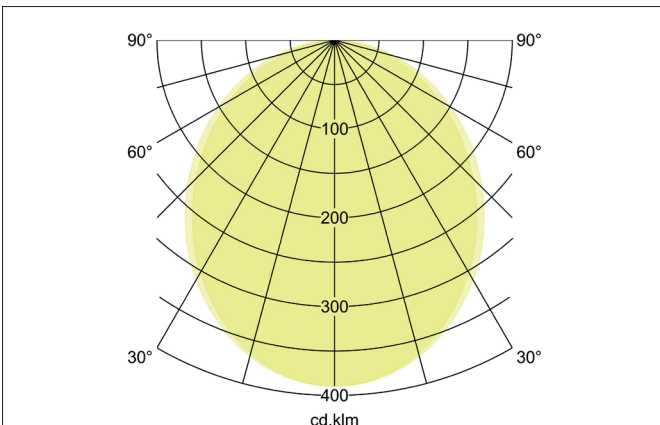

**BIRO40 LED-Anbau-Profilleuchte Direkt**  
 Artikel-Nr. 74 12 14 1032

Licht.  
 Für Generationen.

**Ausschreibungstext**

Rechteckige LED-Anbau-Profilleuchte Direkt, Leuchtenlänge 2.260 mm, Leuchtenbreite 40 mm, Höhe 75 mm Gewicht 2,590 kg, mit rotationssymmetrisch tief-breit-strahlender Lichtstärkeverteilung. Abdeckung Kunststoff satiniert, Bemessungslichtstrom 8.130 lm, UGR < 25, Bemessungsleistung 57 W, Lichtfarbe neutralweiß, ähnlichste Farbtemperatur (CCT) 4.000 K, allgemeiner Farbwiedergabeindex CRI > 90, Lebensdauer L80/B50 bei 25 °C: 113.000 h, Gehäusewerkstoff: Aluminium / Stahl / Kunststoff, Farbe: struktursilber, zulässige Umgebungstemperatur (ta): -20 °C - +25 °C, Schutzklasse (EN 6 1140): I, Schutzart (DIN EN 60529): IP20. Mit elektronischem Betriebsgerät, DALI-DT6 dimmbar.

Artikeldaten	
Artikel-Nr.	74 12 14 1032
GTIN	42557525 18 112
Serienname	BIRO40
Kurzbeschreibung	LED-Anbau-Profilleuchte Direkt
Material	Aluminium / Stahl / Kunststoff
Farbe	silber
Ausführung der Oberfläche	strukturiert
Form	rechteckig
Länge	2.260 mm
Breite	40 mm
Aufbauhöhe	75 mm
Nettogewicht	2,590 kg
Konformität	CE, UKCA

**BIRO40 LED-Anbau-Profilleuchte Direkt**

Artikel-Nr. 7412141032

Licht.  
Für Generationen.

Lichttechnik	
Farbtemperatur	4.000 K
Lichtfarbe	weiß
Lichtaustritt	direkt
Lichtstrom	8.130 lm
Systemeffizienz	143 lm/W
Farbtoleranz	McAdam-Step 3
Farbwiedergabe	CRI > 90
Reflektor	ohne
Blendungsbewertung	UGR < 25
Lichtverteilung	symmetrisch
Farbtemperatur einstellbar	Nein