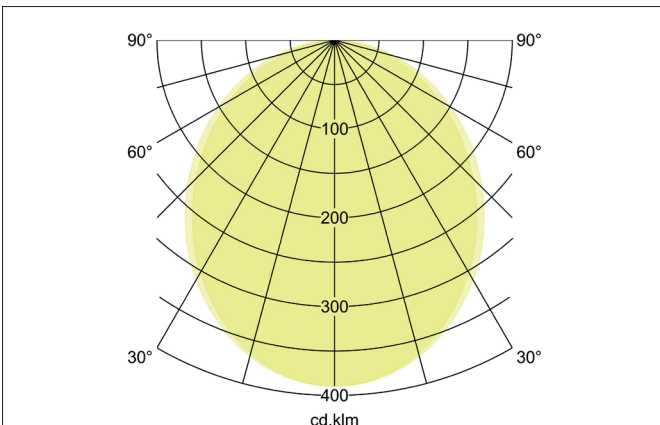

BIRO40 LED-Anbau-Profilleuchte Direkt
 Artikel-Nr. 7412141016

Licht.
 Für Generationen.

Ausschreibungstext
 Rechteckige LED-Anbau-Profilleuchte Direkt, Leuchtenlänge 1.140 mm, Leuchtenbreite 40 mm, Höhe 75 mm Gewicht 2,590 kg, mit rotationssymmetrisch tief-breit-strahlender Lichtstärkeverteilung. Abdeckung Kunststoff satiniert, Bemessungslichtstrom 4.065 lm, UGR < 25, Bemessungsleistung 28,5 W, Lichtfarbe neutralweiß, ähnlichste Farbtemperatur (CCT) 4.000 K, allgemeiner Farbwiedergabeindex CRI > 90, Lebensdauer L80/B50 bei 25 °C: 113.000 h, Gehäusewerkstoff: Aluminium / Stahl / Kunststoff, Farbe: struktursilber, zulässige Umgebungstemperatur (ta): -20 °C - +25 °C, Schutzklasse (EN 61140): I, Schutzart (DIN EN 60529): IP20. Mit elektronischem Betriebsgerät, DALI-DT6 dimmbar.

Artikeldaten	
Artikel-Nr.	7412141016
GTIN	4255752516125
Serienname	BIRO40
Kurzbeschreibung	LED-Anbau-Profilleuchte Direkt
Material	Aluminium / Stahl / Kunststoff
Farbe	silber
Ausführung der Oberfläche	strukturiert
Form	rechteckig
Länge	1.140 mm
Breite	40 mm
Aufbauhöhe	75 mm
Nettogewicht	2,590 kg
Konformität	CE, UKCA

BIRO40 LED-Anbau-Profilleuchte Direkt

Artikel-Nr. 7412141016

Licht.
Für Generationen.

Lichttechnik	
Farbtemperatur	4.000 K
Lichtfarbe	weiß
Lichtaustritt	direkt
Lichtstrom	4.065 lm
Systemeffizienz	143 lm/W
Farbtoleranz	McAdam-Step 3
Farbwiedergabe	CRI > 90
Reflektor	ohne
Blendungsbewertung	UGR < 25
Lichtverteilung	symmetrisch
Farbtemperatur einstellbar	Nein