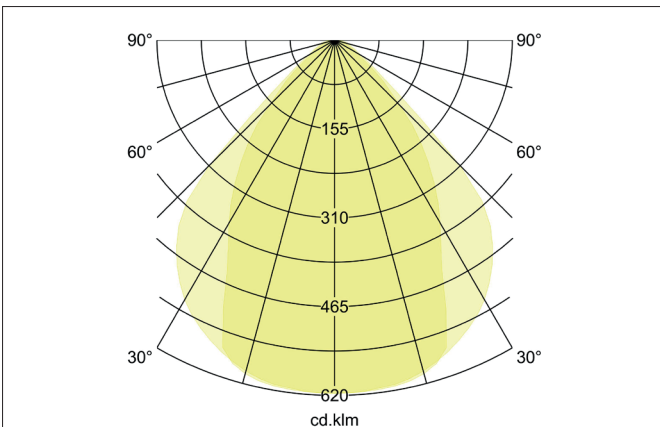

BIRO40 LED-Anbau-Profilleuchte Direkt
 Artikel-Nr. 7412122032

Licht.
 Für Generationen.

Ausschreibungstext
 Rechteckige LED-Anbau-Profilleuchte Direkt, Leuchtenlänge 2.260 mm, Leuchtenbreite 40 mm, Höhe 75 mm Gewicht 3,790 kg, mit rotationssymmetrisch tief-breit-strahlender Lichtstärkeverteilung. Abdeckung Kunststoff mikrop Prismatisch, Bemessungslichtstrom 7.840 lm, UGR < 19, Bemessungsleistung 56,6 W, Lichtfarbe warmweiß, ähnlichste Farbtemperatur (CCT) 3.000 K, allgemeiner Farbwiedergabeindex CRI > 90, Lebensdauer L80/B50 bei 25 °C: 113.000 h, Gehäusewerkstoff: Aluminium / Stahl / Kunststoff, Farbe: struktursilber, zulässige Umgebungstemperatur (ta): -20 °C - +25 °C, Schutzklasse (EN 61140): I, Schutzart (DIN EN 60529): IP20. Mit elektronischem Betriebsgerät, DALI-DT6 dimmbar.

Artikeldaten	
Artikel-Nr.	7412122032
GTIN	4255752517085
Serienname	BIRO40
Kurzbeschreibung	LED-Anbau-Profilleuchte Direkt
Material	Aluminium / Stahl / Kunststoff
Farbe	silber
Ausführung der Oberfläche	struktur
Form	rechteckig
Länge	2.260 mm
Breite	40 mm
Aufbauhöhe	75 mm
Nettogewicht	3,790 kg
Konformität	CE, UKCA

BIRO40 LED-Anbau-Profilleuchte Direkt

Artikel-Nr. 74 12 122032

Licht.
Für Generationen.

Lichttechnik	
Farbtemperatur	3.000 K
Lichtfarbe	weiß
Lichtaustritt	direkt
Lichtstrom	7.840 lm
Systemeffizienz	139 lm/W
Farbtoleranz	McAdam-Step 3
Farbwiedergabe	CRI > 90
Reflektor	ohne
Blendungsbewertung	UGR < 19
Lichtverteilung	symmetrisch
Farbtemperatur einstellbar	Nein