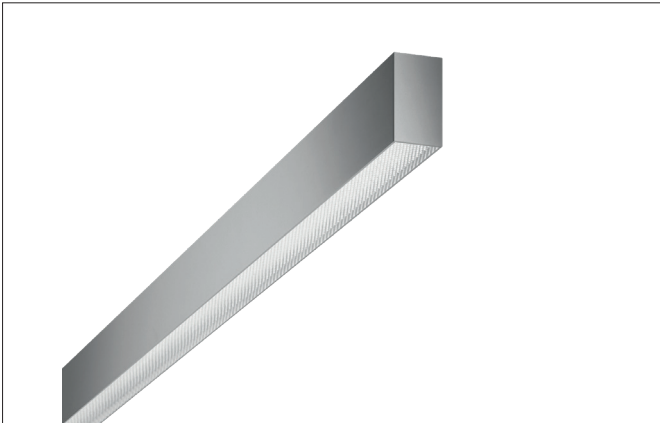

BIRO40 LED-Anbau-Profilleuchte Direkt
 Artikel-Nr. 7412122032

Licht.
 Für Generationen.

Ausschreibungstext
 Rechteckige LED-Anbau-Profilleuchte Direkt, Leuchtenlänge 2.260 mm, Leuchtenbreite 40 mm, Höhe 75 mm Gewicht 3,790 kg, mit rotationssymmetrisch tief-breit-strahlender Lichtstärkeverteilung. Abdeckung Kunststoff mikrop Prismatisch, Bemessungslichtstrom 7.840 lm, UGR < 19, Bemessungsleistung 56,6 W, Lichtfarbe warmweiß, ähnlichste Farbtemperatur (CCT) 3.000 K, allgemeiner Farbwiedergabeindex CRI > 90, Lebensdauer L80/B50 bei 25 °C: 113.000 h, Gehäusewerkstoff: Aluminium / Stahl / Kunststoff, Farbe: struktursilber, zulässige Umgebungstemperatur (ta): -20 °C - +25 °C, Schutzklasse (EN 61140): I, Schutzart (DIN EN 60529): IP20. Mit elektronischem Betriebsgerät, DALI-DT6 dimmbar.

Artikeldaten	
Artikel-Nr.	7412122032
GTIN	4255752517085
Serienname	BIRO40
Kurzbeschreibung	LED-Anbau-Profilleuchte Direkt
Material	Aluminium / Stahl / Kunststoff
Farbe	silber
Ausführung der Oberfläche	struktur
Form	rechteckig
Länge	2.260 mm
Breite	40 mm
Aufbauhöhe	75 mm
Nettogewicht	3,790 kg
Konformität	CE, UKCA

BIRO40 LED-Anbau-Profilleuchte Direkt

Artikel-Nr. 74 12 122032

Licht.
Für Generationen.

Lichttechnik	
Farbtemperatur	3.000 K
Lichtfarbe	weiß
Lichtaustritt	direkt
Lichtstrom	7.840 lm
Systemeffizienz	139 lm/W
Farbtoleranz	McAdam-Step 3
Farbwiedergabe	CRI > 90
Reflektor	ohne
Blendungsbewertung	UGR < 19
Lichtverteilung	symmetrisch
Farbtemperatur einstellbar	Nein