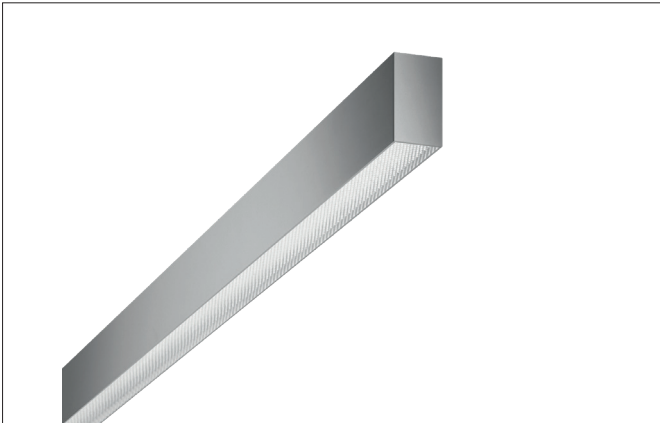

BIRO40 LED-Anbau-Profilleuchte Direkt
 Artikel-Nr. 7412122016

Licht.
 Für Generationen.

Ausschreibungstext
 Rechteckige LED-Anbau-Profilleuchte Direkt, Leuchtenlänge 1.140 mm, Leuchtenbreite 40 mm, Höhe 75 mm Gewicht 2,390 kg, mit rotationssymmetrisch tief-breit-strahlender Lichtstärkeverteilung. Abdeckung Kunststoff mikrop Prismatisch, Bemessungslichtstrom 3.920 lm, UGR < 19, Bemessungsleistung 28,3 W, Lichtfarbe warmweiß, ähnlichste Farbtemperatur (CCT) 3.000 K, allgemeiner Farbwiedergabeindex CRI > 90, Lebensdauer L80/B50 bei 25 °C: 113.000 h, Gehäusewerkstoff: Aluminium / Stahl / Kunststoff, Farbe: struktursilber, zulässige Umgebungstemperatur (ta): -20 °C - +25 °C, Schutzklasse (EN 61140): I, Schutzart (DIN EN 60529): IP20. Mit elektronischem Betriebsgerät, DALI-DT6 dimmbar.

Artikeldaten	
Artikel-Nr.	7412122016
GTIN	4255752517948
Serienname	BIRO40
Kurzbeschreibung	LED-Anbau-Profilleuchte Direkt
Material	Aluminium / Stahl / Kunststoff
Farbe	silber
Ausführung der Oberfläche	struktur
Form	rechteckig
Länge	1.140 mm
Breite	40 mm
Aufbauhöhe	75 mm
Nettogewicht	2,390 kg
Konformität	CE, UKCA

BIRO40 LED-Anbau-Profilleuchte Direkt

Artikel-Nr. 7412122016

Licht.
Für Generationen.

Lichttechnik	
Farbtemperatur	3.000 K
Lichtfarbe	weiß
Lichtaustritt	direkt
Lichtstrom	3.920 lm
Systemeffizienz	139 lm/W
Farbtoleranz	McAdam-Step 3
Farbwiedergabe	CRI > 90
Reflektor	ohne
Blendungsbewertung	UGR < 19
Lichtverteilung	symmetrisch
Farbtemperatur einstellbar	Nein