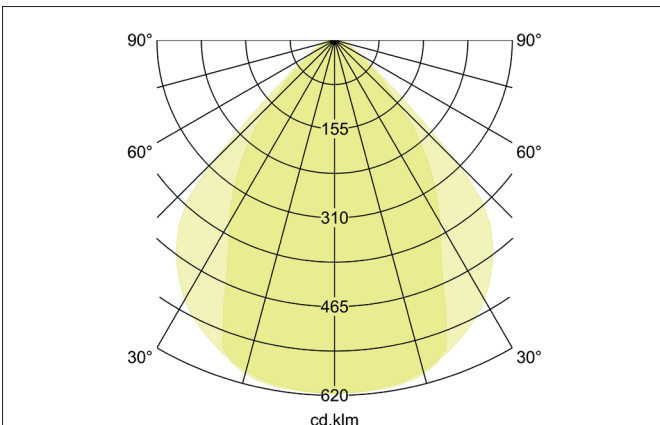

BIRO40 LED-Anbau-Profilleuchte Direkt
 Artikel-Nr. 7412122016

Licht.
 Für Generationen.

Ausschreibungstext
 Rechteckige LED-Anbau-Profilleuchte Direkt, Leuchtenlänge 1.140 mm, Leuchtenbreite 40 mm, Höhe 75 mm Gewicht 2,390 kg, mit rotationssymmetrisch tief-breit-strahlender Lichtstärkeverteilung. Abdeckung Kunststoff mikrop Prismatisch, Bemessungslichtstrom 3.920 lm, UGR < 19, Bemessungsleistung 28,3 W, Lichtfarbe warmweiß, ähnlichste Farbtemperatur (CCT) 3.000 K, allgemeiner Farbwiedergabeindex CRI > 90, Lebensdauer L80/B50 bei 25 °C: 113.000 h, Gehäusewerkstoff: Aluminium / Stahl / Kunststoff, Farbe: struktursilber, zulässige Umgebungstemperatur (ta): -20 °C - +25 °C, Schutzklasse (EN 61140): I, Schutzart (DIN EN 60529): IP20. Mit elektronischem Betriebsgerät, DALI-DT6 dimmbar.

Artikeldaten	
Artikel-Nr.	7412122016
GTIN	4255752517948
Serienname	BIRO40
Kurzbeschreibung	LED-Anbau-Profilleuchte Direkt
Material	Aluminium / Stahl / Kunststoff
Farbe	silber
Ausführung der Oberfläche	struktur
Form	rechteckig
Länge	1.140 mm
Breite	40 mm
Aufbauhöhe	75 mm
Nettogewicht	2,390 kg
Konformität	CE, UKCA

BIRO40 LED-Anbau-Profilleuchte Direkt

Artikel-Nr. 7412122016

Licht.
Für Generationen.

Lichttechnik	
Farbtemperatur	3.000 K
Lichtfarbe	weiß
Lichtaustritt	direkt
Lichtstrom	3.920 lm
Systemeffizienz	139 lm/W
Farbtoleranz	McAdam-Step 3
Farbwiedergabe	CRI > 90
Reflektor	ohne
Blendungsbewertung	UGR < 19
Lichtverteilung	symmetrisch
Farbtemperatur einstellbar	Nein