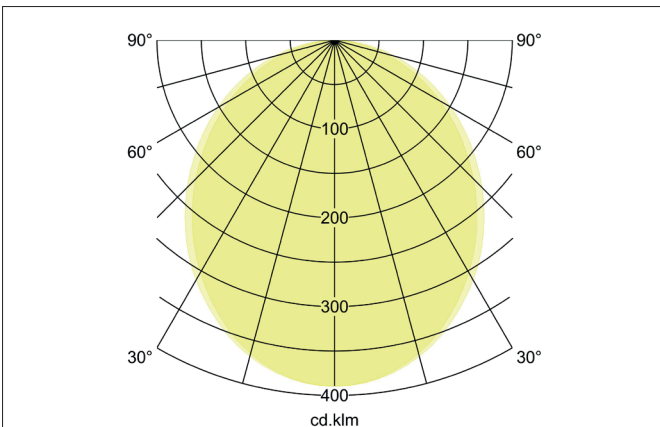

BIRO40 LED-Anbau-Profilleuchte Direkt
 Artikel-Nr. 7412121032

Licht.
 Für Generationen.

Ausschreibungstext
 Rechteckige LED-Anbau-Profilleuchte Direkt, Leuchtenlänge 2.260 mm, Leuchtenbreite 40 mm, Höhe 75 mm Gewicht 3,790 kg, mit rotationssymmetrisch tief-breit-strahlender Lichtstärkeverteilung. Abdeckung Kunststoff satiniert, Bemessungslichtstrom 7.540 lm, UGR < 25, Bemessungsleistung 56,6 W, Lichtfarbe warmweiß, ähnlichste Farbtemperatur (CCT) 3.000 K, allgemeiner Farbwiedergabeindex CRI > 90, Lebensdauer L80/B50 bei 25 °C: 113.000 h, Gehäusewerkstoff: Aluminium / Stahl / Kunststoff, Farbe: struktursilber, zulässige Umgebungstemperatur (ta): -20 °C - +25 °C, Schutzklasse (EN 61140): I, Schutzart (DIN EN 60529): IP20. Mit elektronischem Betriebsgerät, DALI-DT6 dimmbar.

Artikeldaten	
Artikel-Nr.	7412121032
GTIN	4255752516774
Serienname	BIRO40
Kurzbeschreibung	LED-Anbau-Profilleuchte Direkt
Material	Aluminium / Stahl / Kunststoff
Farbe	silber
Ausführung der Oberfläche	strukturiert
Form	rechteckig
Länge	2.260 mm
Breite	40 mm
Aufbauhöhe	75 mm
Nettogewicht	3,790 kg
Konformität	CE, UKCA

BIRO40 LED-Anbau-Profilleuchte Direkt

Artikel-Nr. 7412121032

Licht.
Für Generationen.

Lichttechnik	
Farbtemperatur	3.000 K
Lichtfarbe	weiß
Lichtaustritt	direkt
Lichtstrom	7.540 lm
Systemeffizienz	133 lm/W
Farbtoleranz	McAdam-Step 3
Farbwiedergabe	CRI > 90
Reflektor	ohne
Blendungsbewertung	UGR < 25
Lichtverteilung	symmetrisch
Farbtemperatur einstellbar	Nein