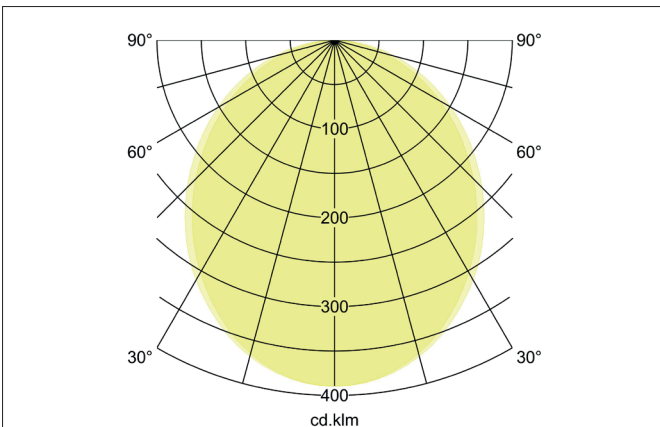

BIRO40 LED-Anbau-Profilleuchte Direkt
 Artikel-Nr. 7412121016

Licht.
 Für Generationen.

Ausschreibungstext
 Rechteckige LED-Anbau-Profilleuchte Direkt, Leuchtenlänge 1.140 mm, Leuchtenbreite 40 mm, Höhe 75 mm Gewicht 2,390 kg, mit rotationssymmetrisch tief-breit-strahlender Lichtstärkeverteilung. Abdeckung Kunststoff satiniert, Bemessungslichtstrom 3.770 lm, UGR < 25, Bemessungsleistung 28,3 W, Lichtfarbe warmweiß, ähnlichste Farbtemperatur (CCT) 3.000 K, allgemeiner Farbwiedergabeindex CRI > 90, Lebensdauer L80/B50 bei 25 °C: 113.000 h, Gehäusewerkstoff: Aluminium / Stahl / Kunststoff, Farbe: struktursilber, zulässige Umgebungstemperatur (ta): -20 °C - +25 °C, Schutzklasse (EN 61140): I, Schutzart (DIN EN 60529): IP20. Mit elektronischem Betriebsgerät, DALI-DT6 dimmbar.

Artikeldaten	
Artikel-Nr.	7412121016
GTIN	4255752515845
Serienname	BIRO40
Kurzbeschreibung	LED-Anbau-Profilleuchte Direkt
Material	Aluminium / Stahl / Kunststoff
Farbe	silber
Ausführung der Oberfläche	strukturiert
Form	rechteckig
Länge	1.140 mm
Breite	40 mm
Aufbauhöhe	75 mm
Nettogewicht	2,390 kg
Konformität	CE, UKCA

BIRO40 LED-Anbau-Profilleuchte Direkt
 Artikel-Nr. 7412121016

Licht.
 Für Generationen.

Lichttechnik	
Farbtemperatur	3.000 K
Lichtfarbe	weiß
Lichtaustritt	direkt
Lichtstrom	3.770 lm
Systemeffizienz	133 lm/W
Farbtoleranz	McAdam-Step 3
Farbwiedergabe	CRI > 90
Reflektor	ohne
Blendungsbewertung	UGR < 25
Lichtverteilung	symmetrisch
Farbtemperatur einstellbar	Nein