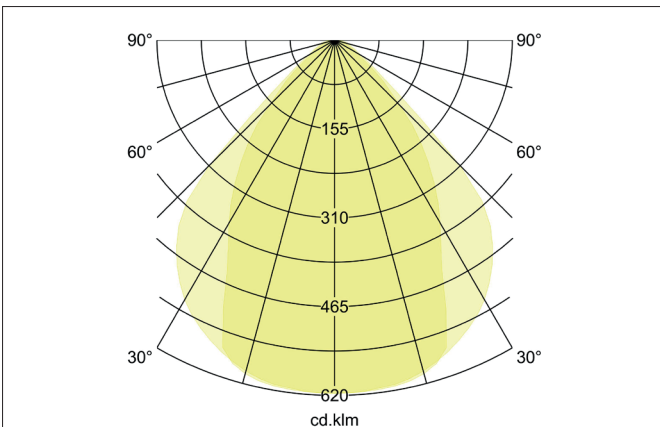

BIRO40 LED-Anbau-Profilleuchte Direkt
 Artikel-Nr. 7411182032

Licht.
 Für Generationen.

Ausschreibungstext
 Rechteckige LED-Anbau-Profilleuchte Direkt, Leuchtenlänge 2.260 mm, Leuchtenbreite 40 mm, Höhe 75 mm Gewicht 3,790 kg, mit rotationssymmetrisch tief-breit-strahlender Lichtstärkeverteilung. Abdeckung Kunststoff mikrop Prismatisch, Bemessungslichtstrom 3.774 lm, UGR < 19, Bemessungsleistung 32 W, Lichtfarbe warmweiß bis warmweiß, ähnlichste Farbtemperatur (CCT) 3.000 K - 1.800 K, allgemeiner Farbwiedergabeindex CRI > 90, Lebensdauer L80/B50 bei 25 °C: 113.000 h, Gehäusewerkstoff: Aluminium / Stahl / Kunststoff, Farbe: strukturweiß, zulässige Umgebungstemperatur (ta): -20 °C - +25 °C, Schutzklasse (EN 61140): I, Schutzart (DIN EN 60529): IP20. Mit elektronischem Betriebsgerät, DALI-DT8 dimmbar.

Artikeldaten	
Artikel-Nr.	7411182032
GTIN	4255752517191
Serienname	BIRO40
Kurzbeschreibung	LED-Anbau-Profilleuchte Direkt
Material	Aluminium / Stahl / Kunststoff
Farbe	weiß
Ausführung der Oberfläche	struktur
Form	rechteckig
Länge	2.260 mm
Breite	40 mm
Aufbauhöhe	75 mm
Nettogewicht	3,790 kg
Konformität	CE, UKCA

BIRO40 LED-Anbau-Profilleuchte Direkt

Artikel-Nr. 7411182032

Licht.
Für Generationen.

Lichttechnik	
Farbtemperatur	3.000 K - 1.800 K
Lichtfarbe	weiß
Lichtaustritt	direkt
Lichtstrom	3.774 lm
Systemeffizienz	118 lm/W
Farbtoleranz	McAdam-Step 3
Farbwiedergabe	CRI > 90
Reflektor	ohne
Blendungsbewertung	UGR < 19
Lichtverteilung	symmetrisch
Farbtemperatur einstellbar	stufenlos