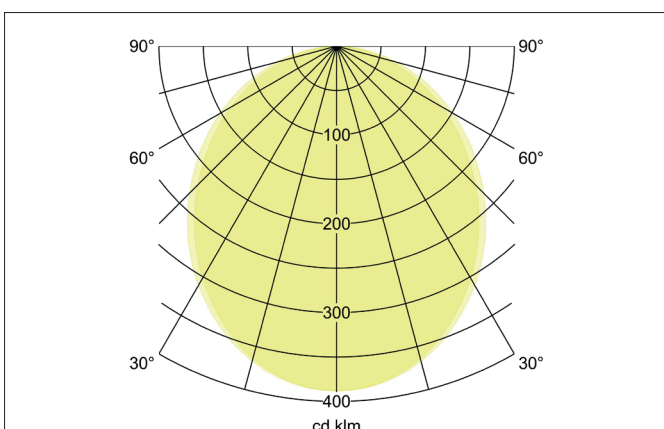

BIRO40 LED-Anbau-Profilleuchte Direkt

Artikel-Nr. 7411181032

Licht.
Für Generationen.

Ausschreibungstext
 Rechteckige LED-Anbau-Profilleuchte Direkt, Leuchtenlänge 2.260 mm, Leuchtenbreite 40 mm, Höhe 75 mm Gewicht 3,790 kg, mit rotationssymmetrisch tief-breit-strahlender Lichtstärkeverteilung. Abdeckung Kunststoff satiniert, Bemessungslichtstrom 3.652 lm, UGR < 25, Bemessungsleistung 32 W, Lichtfarbe warmweiß bis warmweiß, ähnlichste Farbtemperatur (CCT) 3.000 K - 1.800 K, allgemeiner Farbwiedergabeindex CRI > 90, Lebensdauer L80/B50 bei 25 °C: 113.000 h, Gehäusewerkstoff: Aluminium / Stahl / Kunststoff, Farbe: strukturweiß, zulässige Umgebungstemperatur (ta): -20 °C - +25 °C, Schutzklasse (EN 61140): I, Schutzart (DIN EN 60529): IP20. Mit elektronischem Betriebsgerät, DALI-DT8 dimmbar.

Artikeldaten	
Artikel-Nr.	7411181032
GTIN	4255752518105
Serienname	BIRO40
Kurzbeschreibung	LED-Anbau-Profilleuchte Direkt
Material	Aluminium / Stahl / Kunststoff
Farbe	weiß
Ausführung der Oberfläche	struktur
Form	rechteckig
Länge	2.260 mm
Breite	40 mm
Aufbauhöhe	75 mm
Nettogewicht	3,790 kg
Konformität	CE, UKCA

BIRO40 LED-Anbau-Profilleuchte Direkt

Artikel-Nr. 7411181032

Licht.
Für Generationen.

Lichttechnik	
Farbtemperatur	3.000 K - 1.800 K
Lichtfarbe	weiß
Lichtaustritt	direkt
Lichtstrom	3.652 lm
Systemeffizienz	114 lm/W
Farbtoleranz	McAdam-Step 3
Farbwiedergabe	CRI > 90
Reflektor	ohne
Blendungsbewertung	UGR < 25
Lichtverteilung	symmetrisch
Farbtemperatur einstellbar	stufenlos