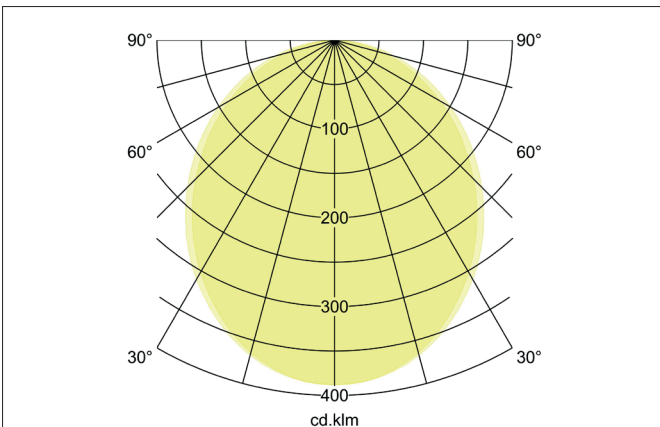

BIRO40 LED-Anbau-Profilleuchte Direkt
 Artikel-Nr. 7411181016

Licht.
 Für Generationen.

Ausschreibungstext
 Rechteckige LED-Anbau-Profilleuchte Direkt, Leuchtenlänge 1.140 mm, Leuchtenbreite 40 mm, Höhe 75 mm Gewicht 2,390 kg, mit rotationssymmetrisch tief-breit-strahlender Lichtstärkeverteilung. Abdeckung Kunststoff satiniert, Bemessungslichtstrom 1.826 lm, UGR < 25, Bemessungsleistung 16 W, Lichtfarbe warmweiß bis warmweiß, ähnlichste Farbtemperatur (CCT) 3.000 K - 1.800 K, allgemeiner Farbwiedergabeindex CRI > 90, Lebensdauer L80/B50 bei 25 °C: 113.000 h, Gehäusewerkstoff: Aluminium / Stahl / Kunststoff, Farbe: strukturweiß, zulässige Umgebungstemperatur (ta): -20 °C - +25 °C, Schutzklasse (EN 61140): I, Schutzart (DIN EN 60529): IP20. Mit elektronischem Betriebsgerät, DALI-DT8 dimmbar.

Artikeldaten	
Artikel-Nr.	7411181016
GTIN	4255752516347
Serienname	BIRO40
Kurzbeschreibung	LED-Anbau-Profilleuchte Direkt
Material	Aluminium / Stahl / Kunststoff
Farbe	weiß
Ausführung der Oberfläche	struktur
Form	rechteckig
Länge	1.140 mm
Breite	40 mm
Aufbauhöhe	75 mm
Nettogewicht	2,390 kg
Konformität	CE, UKCA

BIRO40 LED-Anbau-Profilleuchte Direkt

Artikel-Nr. 7411181016

Licht.
Für Generationen.

Lichttechnik	
Farbtemperatur	3.000 K - 1.800 K
Lichtfarbe	weiß
Lichtaustritt	direkt
Lichtstrom	1.826 lm
Systemeffizienz	114 lm/W
Farbtoleranz	McAdam-Step 3
Farbwiedergabe	CRI > 90
Reflektor	ohne
Blendungsbewertung	UGR < 25
Lichtverteilung	symmetrisch
Farbtemperatur einstellbar	stufenlos