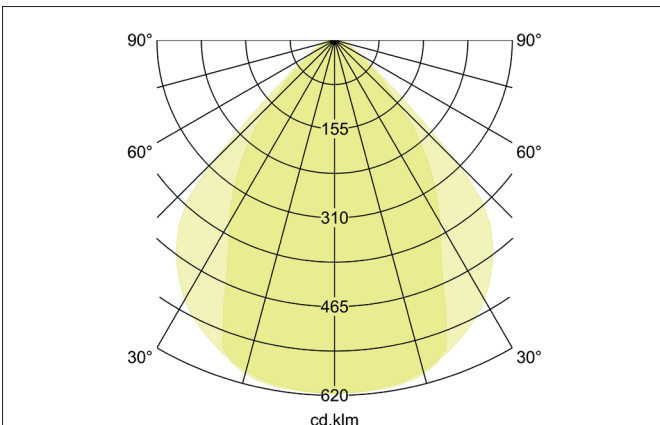

**BIRO40 LED-Anbau-Profilleuchte Direkt**  
 Artikel-Nr. 7411172032

Licht.  
 Für Generationen.

**Ausschreibungstext**  
 Rechteckige LED-Anbau-Profilleuchte Direkt, Leuchtenlänge 2.260 mm, Leuchtenbreite 40 mm, Höhe 75 mm Gewicht 3,790 kg, mit rotationssymmetrisch tief-breit-strahlender Lichtstärkeverteilung. Abdeckung Kunststoff mikrop Prismatisch, Bemessungslichtstrom 3.888 lm, UGR < 19, Bemessungsleistung 31,4 W, Lichtfarbe warmweiß bis tageslichtweiß, ähnlichste Farbtemperatur (CCT) 2.700 - 6.500 K, allgemeiner Farbwiedergabeindex CRI > 90, Lebensdauer L80/B50 bei 25 °C: 113.000 h, Gehäusewerkstoff: Aluminium / Stahl / Kunststoff, Farbe: strukturweiß, zulässige Umgebungstemperatur (ta): -20 °C - +25 °C, Schutzklasse (EN 61140): I, Schutzart (DIN EN 60529): IP20. Mit elektronischem Betriebsgerät, DALI-DT8 dimmbar.

Artikeldaten	
Artikel-Nr.	7411172032
GTIN	4255752517078
Serienname	BIRO40
Kurzbeschreibung	LED-Anbau-Profilleuchte Direkt
Material	Aluminium / Stahl / Kunststoff
Farbe	weiß
Ausführung der Oberfläche	struktur
Form	rechteckig
Länge	2.260 mm
Breite	40 mm
Aufbauhöhe	75 mm
Nettogewicht	3,790 kg
Konformität	CE, UKCA

**BIRO40 LED-Anbau-Profilleuchte Direkt**  
 Artikel-Nr. 7411172032

Licht.  
 Für Generationen.

Lichttechnik	
Farbtemperatur	2.700 - 6.500 K
Lichtfarbe	weiß
Lichtaustritt	direkt
Lichtstrom	3.888 lm
Systemeffizienz	124 lm/W
Farbtoleranz	McAdam-Step 3
Farbwiedergabe	CRI > 90
Reflektor	ohne
Blendungsbewertung	UGR < 19
Lichtverteilung	symmetrisch
Farbtemperatur einstellbar	stufenlos